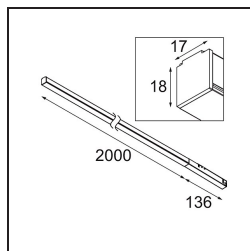

### Pista Linear Light Track 48V 2136 1x LED 2700K 1-10V Black Structure

Pista is de ultieme moderne esthetiek: slanke magnetische rails, steeds kleinere spots en ultradunne kabels. Ontwerpers kunnen spelen met verschillende modules op enkele of meervoudige rails in verschillende lengtes en kleuren. De geometrische mogelijkheden zijn eindeloos

#### Specificaties

Materiaal	13413332
Type Lichtbron	LED
LED type	PISTA LINEAR (FLAPS)
LED technologie	Flexibele led-printplaat
CRI	Min. 90
Kleurtemperatuur	2700K
Levensduur	L80B10 bij 50.000 Uur
Lamp inbegrepen	Ja
Aantal Lichtbronnen	1
CIE-fluxcode	52 82 97 100 61
Binning (SDCM)	3
Lichtrichting	Omlaag
Ingangsspanning	48Vdc
Luminaire power (W)	34,0
Elektriciteitsklasse	III
IP-klasse	20
Gloeidraadtest (°C)	960
Protocol Voor Dimmen	1-10V
Binnen/Buiten	Binnen
Toepassing	Plafond, Wand
Verstelbaarheid	Not Applicable
Afstand tot Verlicht Voorwerp (m)	0,1
Primaire Kleur & Primaire Afwerking	Zwart, Structuur
Brutogewicht (g)	1469,0
Lumenoutput per lampunit (lm)	1970
Efficiëntie (lm/W)	57
UGR	26
Opmerking	<ul style="list-style-type: none"> <li>• 3500K en 4000K op verzoek</li> <li>• Witte Pista Track 48V lineaire modules hebben een witte railadapter. Alle andere Pista Track 48V lineaire modules hebben een zwarte railadapter. Afwijking hiervan is alleen mogelijk op verzoek.</li> <li>• Dit is geen compleet product. Pista Track 48V systeem vereist.</li> <li>• Voor installaties zonder dimmer wordt aanbevolen om 1-10 V armaturen te gebruiken.</li> </ul>