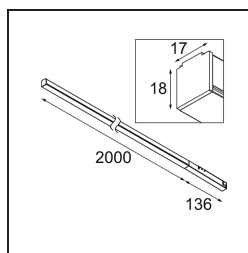

### Pista Linear Light Track 48V 2136 1x LED 2700K 1-10V Black Structure

Pista is de ultieme moderne esthetiek: slanke magnetische rails, steeds kleinere spots en ultradunne kabels. Ontwerpers kunnen spelen met verschillende modules op enkele of meervoudige rails in verschillende lengtes en kleuren. De geometrische mogelijkheden zijn eindeloos

#### Specificaties

Materiaal	13413332
Type Lichtbron	LED
LED type	PISTA LINEAR (FLAPS)
LED technologie	Flexibele led-printplaat
CRI	Min. 90
Kleurtemperatuur	2700K
Levensduur	L80B10 bij 50.000 Uur
Lamp inbegrepen	Ja
Aantal Lichtbronnen	1
CIE-fluxcode	52 82 97 100 61
Binning (SDCM)	3
Lichtrichting	Omlaag
Ingangsspanning	48Vdc
Luminaire power (W)	34,0
Elektriciteitsklasse	III
IP-klasse	20
Gloeidraadtest (°C)	960
Protocol Voor Dimmen	1-10V
Binnen/Buiten	Binnen
Toepassing	Plafond, Wand
Verstelbaarheid	Not Applicable
Afstand tot Verlicht Voorwerp (m)	0,1
Primaire Kleur & Primaire Afwerking	Zwart, Structuur
Brutogewicht (g)	1469,0
Lumenoutput per lampunit (lm)	1970
Efficiëntie (lm/W)	57
UGR	26
Opmerking	<ul style="list-style-type: none"> <li>• 3500K en 4000K op verzoek</li> <li>• Witte Pista Track 48V lineaire modules hebben een witte railadapter. Alle andere Pista Track 48V lineaire modules hebben een zwarte railadapter. Afwijking hiervan is alleen mogelijk op verzoek.</li> <li>• Dit is geen compleet product. Pista Track 48V systeem vereist.</li> <li>• Voor installaties zonder dimmer wordt aanbevolen om 1-10 V armaturen te gebruiken.</li> </ul>