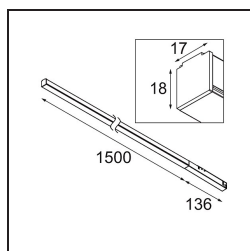

Datum
Klant
Project
Soort

Pista Linear Light Track 48V 1636 1x LED 2700K 1-10V Black Structure

Pista is de ultieme moderne esthetiek: slanke magnetische rails, steeds kleinere spots en ultradunne kabels. Ontwerpers kunnen spelen met verschillende modules op enkele of meervoudige rails in verschillende lengtes en kleuren. De geometrische mogelijkheden zijn eindeloos

Specificaties

Materiaal	13413232
Type Lichtbron	LED
LED type	PISTA LINEAR (FLAPS)
LED technologie	Flexibele led-printplaat
CRI	Min. 90
Kleurtemperatuur	2700K
Levensduur	L80B10 bij 50.000 Uur
Lamp inbegrepen	Ja
Aantal Lichtbronnen	1
CIE-fluxcode	52 82 97 100 61
Binning (SDCM)	3
Lichtrichting	Omlaag
Ingangsspanning	48Vdc
Luminaire power (W)	25,5
Elektriciteitsklasse	III
IP-klasse	20
Gloeidraadtest (°C)	960
Protocol Voor Dimmen	1-10V
Binnen/Buiten	Binnen
Toepassing	Plafond, Wand
Verstelbaarheid	Not Applicable
Afstand tot Verlicht Voorwerp (m)	0,1
Primaire Kleur & Primaire Afwerking	Zwart, Structuur
Brutogewicht (g)	1278,0
Lumenoutput per lampunit (lm)	1478
Efficiëntie (lm/W)	57
UGR	26
Opmerking	<ul style="list-style-type: none"> • 3500K en 4000K op verzoek • Witte Pista Track 48V lineaire modules hebben een witte railadapter. Alle andere Pista Track 48V lineaire modules hebben een zwarte railadapter. Afwijking hiervan is alleen mogelijk op verzoek. • Dit is geen compleet product. Pista Track 48V systeem vereist. • Voor installaties zonder dimmer wordt aanbevolen om 1-10 V armaturen te gebruiken.