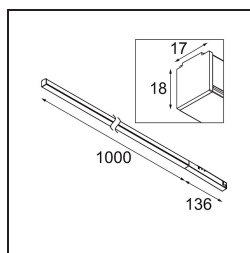

### Pista Linear Light Track 48V 1136 1x LED 2700K 1-10V Black Structure

Pista is de ultieme moderne esthetiek: slanke magnetische rails, steeds kleinere spots en ultradunne kabels. Ontwerpers kunnen spelen met verschillende modules op enkele of meervoudige rails in verschillende lengtes en kleuren. De geometrische mogelijkheden zijn eindeloos

#### Specificaties

Materiaal	13413132
Type Lichtbron	LED
LED type	PISTA LINEAR (FLAPS)
LED technologie	Flexibele led-printplaat
CRI	Min. 90
Kleurtemperatuur	2700K
Levensduur	L80B10 bij 50.000 Uur
Lamp inbegrepen	Ja
Aantal Lichtbronnen	1
CIE-fluxcode	52 82 97 100 61
Binning (SDCM)	3
Lichtrichting	Omlaag
Ingangsspanning	48Vdc
Luminaire power (W)	17,0
Elektriciteitsklasse	III
IP-klasse	20
Gloeidraadtest (°C)	960
Protocol Voor Dimmen	1-10V
Binnen/Buiten	Binnen
Toepassing	Plafond, Wand
Verstelbaarheid	Not Applicable
Afstand tot Verlicht Voorwerp (m)	0,1
Primaire Kleur & Primaire Afwerking	Zwart, Structuur
Brutogewicht (g)	737,0
Lumenoutput per lampunit (lm)	985
Efficiëntie (lm/W)	57
UGR	26
Opmerking	<ul style="list-style-type: none"> <li>• 3500K en 4000K op verzoek</li> <li>• Witte Pista Track 48V lineaire modules hebben een witte railadapter. Alle andere Pista Track 48V lineaire modules hebben een zwarte railadapter. Afwijking hiervan is alleen mogelijk op verzoek.</li> <li>• Dit is geen compleet product. Pista Track 48V systeem vereist.</li> <li>• Voor installaties zonder dimmer wordt aanbevolen om 1-10 V armaturen te gebruiken.</li> </ul>