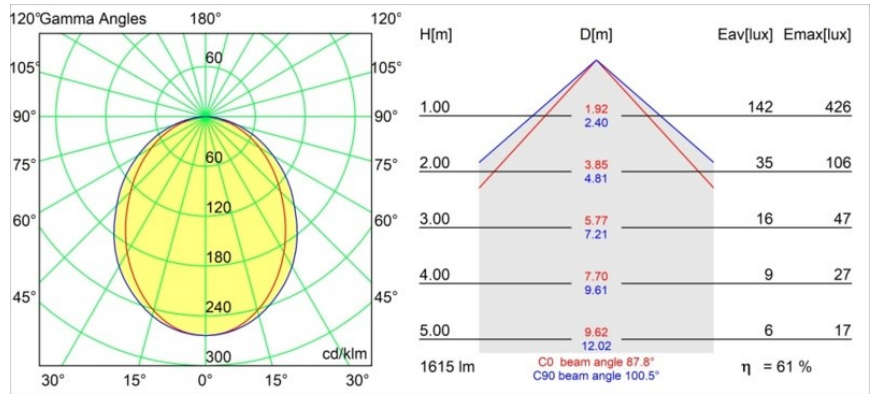

Datum
Klant
Project
Soort

Pista Linear Light Track 48V 1136 1x LED 2700K 1-10V White Structure

Specificaties

Materiaal	13413109
Type Lichtbron	LED
LED type	PISTA LINEAR (FLAPS)
LED technologie	Flexibele led-printplaat
CRI	Min. 90
Kleurtemperatuur	2700K
Levensduur	L80B10 bij 50.000 Uur
Lamp inbegrepen	Ja
Aantal Lichtbronnen	1
CIE-fluxcode	52 82 97 100 61
Binning (SDCM)	3
Lichtrichting	Omlaag
Ingangsspanning	48Vdc
Luminaire power (W)	17,0
Elektriciteitsklasse	III
IP-klasse	20
Gloeidraadtest (°C)	960
Protocol Voor Dimmen	1-10V
Binnen/Buiten	Binnen
Toepassing	Plafond, Wand
Verstelbaarheid	Not Applicable
Afstand tot Verlicht Voorwerp (m)	0,1
Primaire Kleur & Primaire Afwerking	Wit, Structuur
Brutogewicht (g)	737,0
Lumenoutput per lampunit (lm)	985
Efficiëntie (lm/W)	57
UGR	26
Opmerking	<ul style="list-style-type: none"> • 3500K en 4000K op verzoek • Witte Pista Track 48V lineaire modules hebben een witte railadapter. Alle andere Pista Track 48V lineaire modules hebben een zwarte railadapter. Afwijking hiervan is alleen mogelijk op verzoek. • Dit is geen compleet product. Pista Track 48V systeem vereist. • Voor installaties zonder dimmer wordt aanbevolen om 1-10 V armaturen te gebruiken.

Pista is de ultieme moderne esthetiek: slanke magnetische rails, steeds kleinere spots en ultradunne kabels. Ontwerpers kunnen spelen met verschillende modules op enkele of meervoudige rails in verschillende lengtes en kleuren. De geometrische mogelijkheden zijn eindeloos

TM30 & CRI Diagrammen

Lichtspreading & Stralingsdiagram

Diagrammen