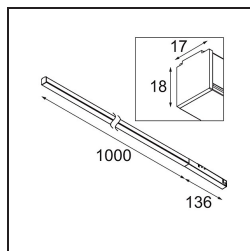

Datum
Klant
Project
Soort

Pista Linear Light Track 48V 1136 1x LED 2700K 1-10V White Structure

Specificaties

Materiaal	13413109
Type Lichtbron	LED
LED type	PISTA LINEAR (FLAPS)
LED technologie	Flexibele led-printplaat
CRI	Min. 90
Kleurtemperatuur	2700K
Levensduur	L80B10 bij 50.000 Uur
Lamp inbegrepen	Ja
Aantal Lichtbronnen	1
CIE-fluxcode	52 82 97 100 61
Binning (SDCM)	3
Lichtrichting	Omlaag
Ingangsspanning	48Vdc
Luminaire power (W)	17,0
Elektriciteitsklasse	III
IP-klasse	20
Gloeidraadtest (°C)	960
Protocol Voor Dimmen	1-10V
Binnen/Buiten	Binnen
Toepassing	Plafond, Wand
Verstelbaarheid	Not Applicable
Afstand tot Verlicht Voorwerp (m)	0,1
Primaire Kleur & Primaire Afwerking	Wit, Structuur
Brutogewicht (g)	737,0
Lumenoutput per lampunit (lm)	985
Efficiëntie (lm/W)	57
UGR	26
Opmerking	<ul style="list-style-type: none"> • 3500K en 4000K op verzoek • Witte Pista Track 48V lineaire modules hebben een witte railadapter. Alle andere Pista Track 48V lineaire modules hebben een zwarte railadapter. Afwijking hiervan is alleen mogelijk op verzoek. • Dit is geen compleet product. Pista Track 48V systeem vereist. • Voor installaties zonder dimmer wordt aanbevolen om 1-10 V armaturen te gebruiken.

Pista is de ultieme moderne esthetiek: slanke magnetische rails, steeds kleinere spots en ultradunne kabels. Ontwerpers kunnen spelen met verschillende modules op enkele of meervoudige rails in verschillende lengtes en kleuren. De geometrische mogelijkheden zijn eindeloos