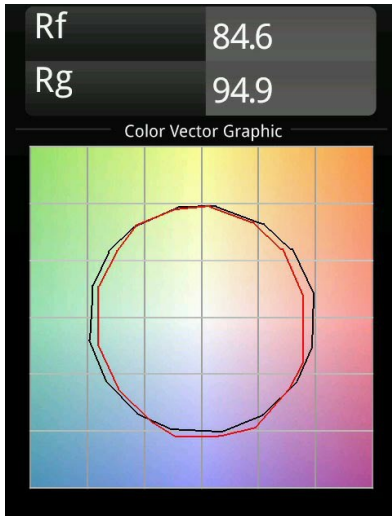

TM30 & CRI diagram