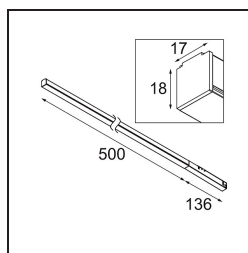

Datum
Klant
Project
Soort

Pista Linear Light Track 48V 636 1x LED 2700K 1-10V Black Structure

Pista is de ultieme moderne esthetiek: slanke magnetische rails, steeds kleinere spots en ultradunne kabels. Ontwerpers kunnen spelen met verschillende modules op enkele of meervoudige rails in verschillende lengtes en kleuren. De geometrische mogelijkheden zijn eindeloos

Specificaties

Materiaal	13413032
Type Lichtbron	LED
LED type	PISTA LINEAR (FLAPS)
LED technologie	Flexibele led-printplaat
CRI	Min. 90
Kleurtemperatuur	2700K
Levensduur	L80B10 bij 50.000 Uur
Lamp inbegrepen	Ja
Aantal Lichtbronnen	1
CIE-fluxcode	52 82 97 100 61
Binning (SDCM)	3
Lichtrichting	Omlaag
Ingangsspanning	48Vdc
Luminaire power (W)	8,5
Elektriciteitsklasse	III
IP-klasse	20
Gloeidraadtest (°C)	960
Protocol Voor Dimmen	1-10V
Binnen/Buiten	Binnen
Toepassing	Plafond, Wand
Verstelbaarheid	Not Applicable
Afstand tot Verlicht Voorwerp (m)	0,1
Primaire Kleur & Primaire Afwerking	Zwart, Structuur
Brutogewicht (g)	546,0
Lumenoutput per lampunit (lm)	493
Efficiëntie (lm/W)	58
UGR	26
Opmerking	<ul style="list-style-type: none"> • 3500K en 4000K op verzoek • Witte Pista Track 48V lineaire modules hebben een witte railadapter. Alle andere Pista Track 48V lineaire modules hebben een zwarte railadapter. Afwijking hiervan is alleen mogelijk op verzoek. • Dit is geen compleet product. Pista Track 48V systeem vereist. • Voor installaties zonder dimmer wordt aanbevolen om 1-10 V armaturen te gebruiken.