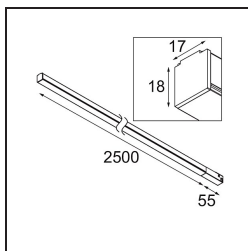

Pista Linear Light Track 48V 2555 1x LED 3000K Non-Dim Black Structure

Pista es lo último en estética moderna: delgados carriles magnéticos, focos cada vez más pequeños y cables ultrafinos. Los diseñadores pueden jugar con diferentes módulos en raíles individuales o múltiples de diferentes longitudes y colores. Las posibilidades geométricas son infinitas.

Specifications

Material	13412932
Tipo de fuente de luz	LED
Tipo de LED	PISTA LINEAR (FLAPS)
Tecnología LED	PCB LED flexible
CRI	Min. 90
Temperatura del color	3000K
Vida Útil	L80B10 @50.000 horas
Lámpara Incluida	Sí
Número de fuentes de luz	1
Código de flujo CIE	52 82 97 100 61
Binning (SDCM)	3
Voltaje de entrada	48Vcc
Luminaire power (W)	42,5
Clasificación eléctrica	III
Clasificación del IP	20
Clasificación de hilo incandescente (°C)	960
Protocolo de regulación	no regulable
Interior/Exterior	Interior
Aplicación	Techo, Pared
Ajustabilidad	Not Applicable
Distancia al objeto iluminado (m)	0,1
Color principal & Acabado principal	Negro, Estructura
Peso bruto (g)	1125,0
Flujo luminoso por lámpara (lm)	2583
Eficacia (lm/W)	60
Índice de deslumbramiento	27