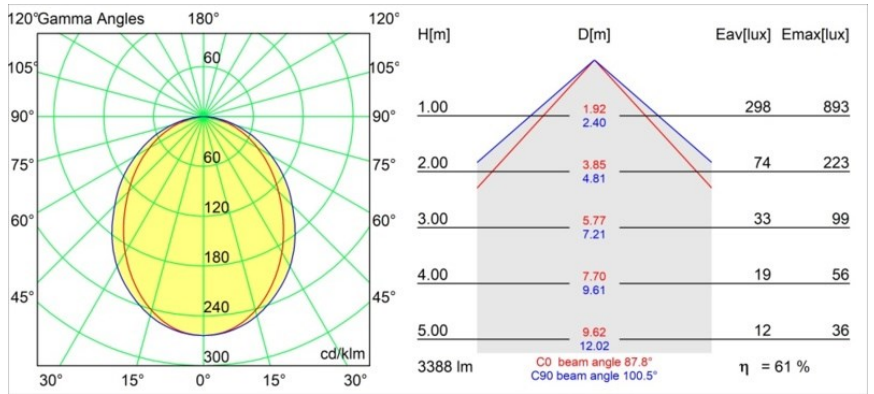

Light distribution & beam diagram