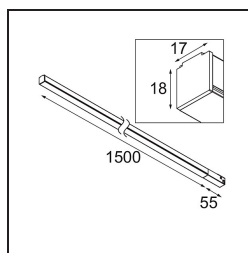

Datum
Klant
Project
Soort

Pista Linear Light Track 48V 1555 lx LED 3000K Non-Dim Black Structure

Pista is de ultieme moderne esthetiek: slanke magnetische rails, steeds kleinere spots en ultradunne kabels. Ontwerpers kunnen spelen met verschillende modules op enkele of meervoudige rails in verschillende lengtes en kleuren. De geometrische mogelijkheden zijn eindeloos

Specificaties

Materiaal	13412732
Type Lichtbron	LED
LED type	PISTA LINEAR (FLAPS)
LED technologie	Flexibele led-printplaat
CRI	Min. 90
Kleurtemperatuur	3000K
Levensduur	L80B10 bij 50.000 Uur
Lamp inbegrepen	Ja
Aantal Lichtbronnen	1
CIE-fluxcode	52 82 97 100 61
Binning (SDCM)	3
Ingangsspanning	48Vdc
Luminaire power (W)	25,5
Elektriciteitsklasse	III
IP-klasse	20
Gloedraadtest (°C)	960
Protocol Voor Dimmen	Niet-Dimbaar
Binnen/Buiten	Binnen
Toepassing	Plafond, Wand
Verstelbaarheid	Not Applicable
Afstand tot Verlicht Voorwerp (m)	0,1
Primaire Kleur & Primaire Afwerking	Zwart, Structuur
Brutogewicht (g)	678,0
Lumenoutput per lampunit (lm)	1550
Efficiëntie (lm/W)	60
UGR	27