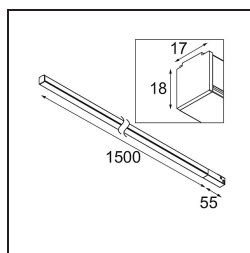

Pista Linear Light Track 48V 1555 lx LED 3000K Non-Dim Black Structure

Specifications

Material	13412732
Tipo de fuente de luz	LED
Tipo de LED	PISTA LINEAR (FLAPS)
Tecnología LED	PCB LED flexible
CRI	Min. 90
Temperatura del color	3000K
Vida Útil	L80B10 @50.000 horas
Lámpara Incluida	Sí
Número de fuentes de luz	1
Código de flujo CIE	52 82 97 100 61
Binning (SDCM)	3
Voltaje de entrada	48Vcc
Luminaire power (W)	25,5
Clasificación eléctrica	III
Clasificación del IP	20
Clasificación de hilo incandescente (°C)	960
Protocolo de regulación	no regulable
Interior/Exterior	Interior
Aplicación	Techo, Pared
Ajustabilidad	Not Applicable
Distancia al objeto iluminado (m)	0,1
Color principal & Acabado principal	Negro, Estructura
Peso bruto (g)	678,0
Flujo luminoso por lámpara (lm)	1550
Eficacia (lm/W)	60
Índice de deslumbramiento	27

Pista es lo último en estética moderna: delgados carriles magnéticos, focos cada vez más pequeños y cables ultrafinos. Los diseñadores pueden jugar con diferentes módulos en raíles individuales o múltiples de diferentes longitudes y colores. Las posibilidades geométricas son infinitas.