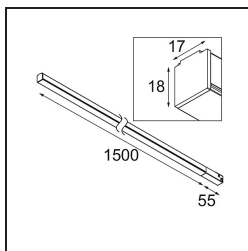

Datum
Klant
Project
Soort

Pista Linear Light Track 48V 1555 lx LED 3000K Non-Dim White Structure

Specificaties

Materiaal	13412709
Type Lichtbron	LED
LED type	PISTA LINEAR (FLAPS)
LED technologie	Flexibele led-printplaat
CRI	Min. 90
Kleurtemperatuur	3000K
Levensduur	L80B10 bij 50.000 Uur
Lamp inbegrepen	Ja
Aantal Lichtbronnen	1
CIE-fluxcode	52 82 97 100 61
Binning (SDCM)	3
Ingangsspanning	48Vdc
Luminaire power (W)	25,5
Elektriciteitsklasse	III
IP-klasse	20
Gloedraadtest (°C)	960
Protocol Voor Dimmen	Niet-Dimbaar
Binnen/Buiten	Binnen
Toepassing	Plafond, Wand
Verstelbaarheid	Not Applicable
Afstand tot Verlicht Voorwerp (m)	0,1
Primaire Kleur & Primaire Afwerking	Wit, Structuur
Brutogewicht (g)	678,0
Lumenoutput per lampunit (lm)	1550
Efficiëntie (lm/W)	60
UGR	27

Pista is de ultieme moderne esthetiek: slanke magnetische rails, steeds kleinere spots en ultradunne kabels. Ontwerpers kunnen spelen met verschillende modules op enkele of meervoudige rails in verschillende lengtes en kleuren. De geometrische mogelijkheden zijn eindeloos