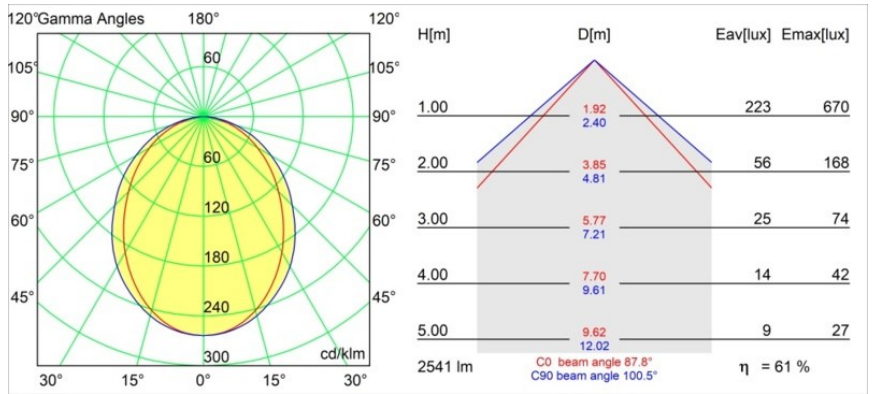

Lichtspreiding & Stralingsdiagram