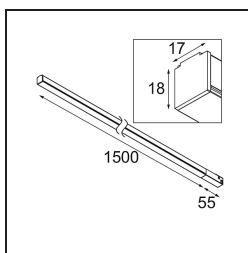

*Pista Linear Light Track 48V 1555 lx LED 3000K Non-Dim White Structure*

Pista es lo último en estética moderna: delgados carriles magnéticos, focos cada vez más pequeños y cables ultrafinos. Los diseñadores pueden jugar con diferentes módulos en raíles individuales o múltiples de diferentes longitudes y colores. Las posibilidades geométricas son infinitas.

### Specifications

Material	13412709
Tipo de fuente de luz	LED
Tipo de LED	PISTA LINEAR (FLAPS)
Tecnología LED	PCB LED flexible
CRI	Min. 90
Temperatura del color	3000K
Vida Útil	L80B10 @50.000 horas
Lámpara Incluida	Sí
Número de fuentes de luz	1
Código de flujo CIE	52 82 97 100 61
Binning (SDCM)	3
Voltaje de entrada	48Vcc
Luminaire power (W)	25,5
Clasificación eléctrica	III
Clasificación del IP	20
Clasificación de hilo incandescente (°C)	960
Protocolo de regulación	no regulable
Interior/Exterior	Interior
Aplicación	Techo, Pared
Ajustabilidad	Not Applicable
Distancia al objeto iluminado (m)	0,1
Color principal & Acabado principal	Blanco, Estructura
Peso bruto (g)	678,0
Flujo luminoso por lámpara (lm)	1550
Eficacia (lm/W)	60
Índice de deslumbramiento	27