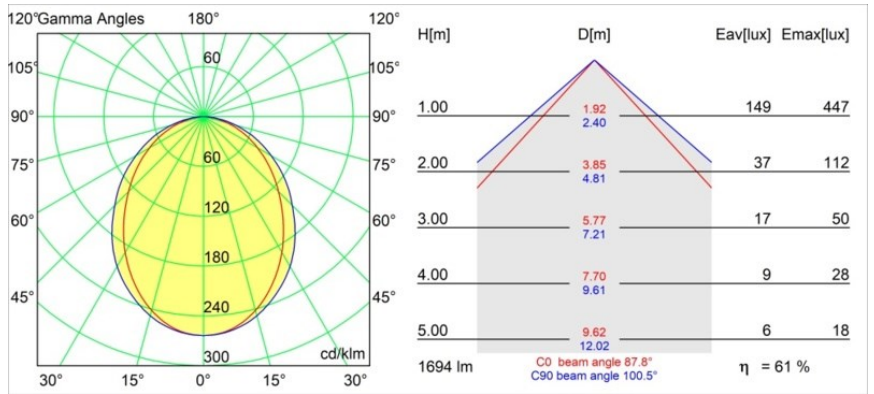

Lichtspreiding & Stralingsdiagram