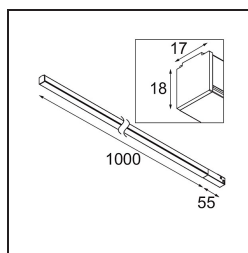

Datum
Klant
Project
Soort

*Pista Linear Light Track 48V 1055 1x LED 3000K Non-Dim Black Structure*

Pista is de ultieme moderne esthetiek: slanke magnetische rails, steeds kleinere spots en ultradunne kabels. Ontwerpers kunnen spelen met verschillende modules op enkele of meervoudige rails in verschillende lengtes en kleuren. De geometrische mogelijkheden zijn eindeloos

### Specificaties

Materiaal	13412632
Type Lichtbron	LED
LED type	PISTA LINEAR (FLAPS)
LED technologie	Flexibele led-printplaat
CRI	Min. 90
Kleurtemperatuur	3000K
Levensduur	L80B10 bij 50.000 Uur
Lamp inbegrepen	Ja
Aantal Lichtbronnen	1
CIE-fluxcode	52 82 97 100 61
Binning (SDCM)	3
Ingangsspanning	48Vdc
Luminaire power (W)	17,0
Elektriciteitsklasse	III
IP-klasse	20
Gloedraadtest (°C)	960
Protocol Voor Dimmen	Niet-Dimbaar
Binnen/Buiten	Binnen
Toepassing	Plafond, Wand
Verstelbaarheid	Not Applicable
Afstand tot Verlicht Voorwerp (m)	0,1
Primaire Kleur & Primaire Afwerking	Zwart, Structuur
Brutogewicht (g)	456,0
Lumenoutput per lampunit (lm)	1033
Efficiëntie (lm/W)	60
UGR	27