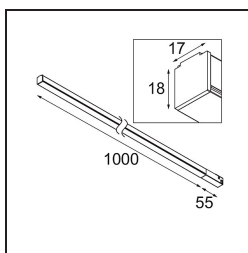

Date
Customer
Project
Type

*Pista Linear Light Track 48V 1055 1x LED 3000K Non-Dim Black Structure*

### Specifications

Material	13412632
Tipo de fuente de luz	LED
Tipo de LED	PISTA LINEAR (FLAPS)
Tecnología LED	PCB LED flexible
CRI	Min. 90
Temperatura del color	3000K
Vida Útil	L80B10 @50.000 horas
Lámpara Incluida	Sí
Número de fuentes de luz	1
Código de flujo CIE	52 82 97 100 61
Binning (SDCM)	3
Voltaje de entrada	48Vcc
Luminaire power (W)	17,0
Clasificación eléctrica	III
Clasificación del IP	20
Clasificación de hilo incandescente (°C)	960
Protocolo de regulación	no regulable
Interio/Exterior	Interior
Aplicación	Techo, Pared
Ajustabilidad	Not Applicable
Distancia al objeto iluminado (m)	0,1
Color principal & Acabado principal	Negro, Estructura
Peso bruto (g)	456,0
Flujo luminoso por lámpara (lm)	1033
Eficacia (lm/W)	60
Índice de deslumbramiento	27