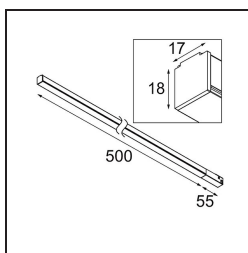

### Pista Linear Light Track 48V 555 1x LED 3000K Non-Dim Black Structure

Pista is de ultieme moderne esthetiek: slanke magnetische rails, steeds kleinere spots en ultradunne kabels. Ontwerpers kunnen spelen met verschillende modules op enkele of meervoudige rails in verschillende lengtes en kleuren. De geometrische mogelijkheden zijn eindeloos

#### Specificaties

Materiaal	13412532
Type Lichtbron	LED
LED type	PISTA LINEAR (FLAPS)
LED technologie	Flexibele led-printplaat
CRI	Min. 90
Kleurtemperatuur	3000K
Levensduur	L80B10 bij 50.000 Uur
Lamp inbegrepen	Ja
Aantal Lichtbronnen	1
CIE-fluxcode	52 82 97 100 61
Binning (SDCM)	3
Ingangsspanning	48Vdc
Luminaire power (W)	8,5
Elektriciteitsklasse	III
IP-klasse	20
Gloeidraadtest (°C)	960
Protocol Voor Dimmen	Niet-Dimbaar
Binnen/Buiten	Binnen
Toepassing	Plafond, Wand
Verstelbaarheid	Not Applicable
Afstand tot Verlicht Voorwerp (m)	0,1
Primaire Kleur & Primaire Afwerking	Zwart, Structuur
Brutogewicht (g)	249,0
Geleverde lumen (lm)	517
Efficiëntie (lm/W)	60
UGR	27
Opmerking	<ul style="list-style-type: none"> <li>• 3500K en 4000K op verzoek</li> <li>• Witte Pista Track 48V lineaire modules hebben een witte railadapter. Alle andere Pista Track 48V lineaire modules hebben een zwarte railadapter. Afwijking hiervan is alleen mogelijk op verzoek.</li> <li>• Dit is geen compleet product. Pista Track 48V systeem vereist.</li> <li>• Voor installaties zonder dimmer wordt aanbevolen om 1-10 V armaturen te gebruiken.</li> </ul>