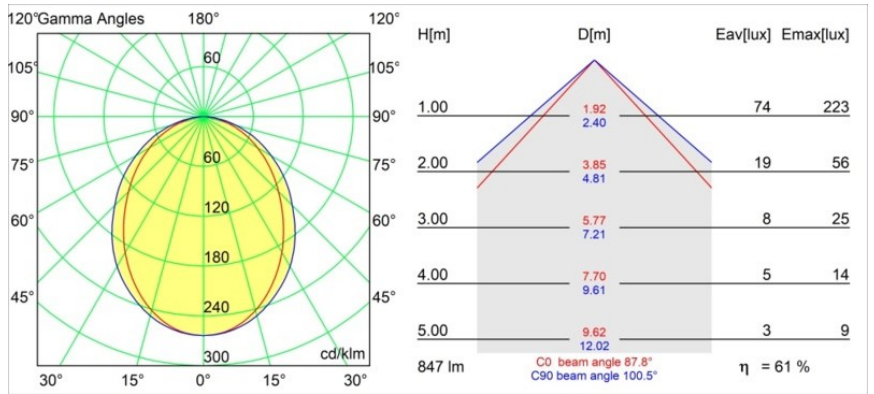

#### Specificaties

Materiaal	13412532
Type Lichtbron	LED
LED type	PISTA LINEAR (FLAPS)
LED technologie	Flexibele led-printplaat
CRI	Min. 90
Kleurtemperatuur	3000K
Levensduur	L80B10 bij 50.000 Uur
Lamp inbegrepen	Ja
Aantal Lichtbronnen	1
CIE-fluxcode	52 82 97 100 61
Binning (SDCM)	3
Ingangsspanning	48Vdc
Luminaire power (W)	8,5
Elektriciteitsklasse	III
IP-klasse	20
Gloedraadtest (°C)	960
Protocol Voor Dimmen	Niet-Dimbaar
Binnen/Buiten	Binnen
Toepassing	Plafond, Wand
Verstelbaarheid	Not Applicable
Afstand tot Verlicht Voorwerp (m)	0,1
Primaire Kleur & Primaire Afwerking	Zwart, Structuur
Brutogewicht (g)	249,0
Lumenoutput per lampunit (lm)	517
Efficiëntie (lm/W)	60
UGR	27

**TM30 & CRI Diagrammen**

**Lichtspreiding & Stralingsdiagram**

Diagrammen