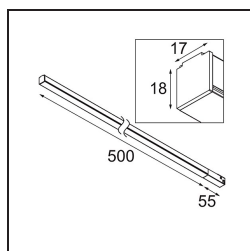

### Pista Linear Light Track 48V 555 1x LED 3000K Non-Dim Black Structure

Pista is de ultieme moderne esthetiek: slanke magnetische rails, steeds kleinere spots en ultradunne kabels. Ontwerpers kunnen spelen met verschillende modules op enkele of meervoudige rails in verschillende lengtes en kleuren. De geometrische mogelijkheden zijn eindeloos

#### Specificaties

Materiaal	13412532
Type Lichtbron	LED
LED type	PISTA LINEAR (FLAPS)
LED technologie	Flexibele led-printplaat
CRI	Min. 90
Kleurtemperatuur	3000K
Levensduur	L80B10 bij 50.000 Uur
Lamp inbegrepen	Ja
Aantal Lichtbronnen	1
CIE-fluxcode	52 82 97 100 61
Binning (SDCM)	3
Ingangsspanning	48Vdc
Luminaire power (W)	8,5
Elektriciteitsklasse	III
IP-klasse	20
Gloedraadtest (°C)	960
Protocol Voor Dimmen	Niet-Dimbaar
Binnen/Buiten	Binnen
Toepassing	Plafond, Wand
Verstelbaarheid	Not Applicable
Afstand tot Verlicht Voorwerp (m)	0,1
Primaire Kleur & Primaire Afwerking	Zwart, Structuur
Brutogewicht (g)	249,0
Lumenoutput per lampunit (lm)	517
Efficiëntie (lm/W)	60
UGR	27