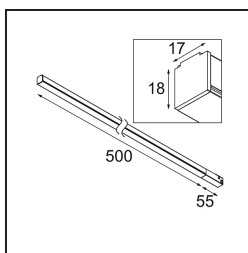

Pista Linear Light Track 48V 555 1x LED 3000K Non-Dim Black Structure

Pista es lo último en estética moderna: delgados carriles magnéticos, focos cada vez más pequeños y cables ultrafinos. Los diseñadores pueden jugar con diferentes módulos en raíles individuales o múltiples de diferentes longitudes y colores. Las posibilidades geométricas son infinitas.

Specifications

Material	13412532
Tipo de fuente de luz	LED
Tipo de LED	PISTA LINEAR (FLAPS)
Tecnología LED	PCB LED flexible
CRI	Min. 90
Temperatura del color	3000K
Vida Útil	L80B10 @50.000 horas
Lámpara Incluida	Sí
Número de fuentes de luz	1
Código de flujo CIE	52 82 97 100 61
Binning (SDCM)	3
Voltaje de entrada	48Vcc
Luminaire power (W)	8,5
Clasificación eléctrica	III
Clasificación del IP	20
Clasificación de hilo incandescente (°C)	960
Protocolo de regulación	no regulable
Interior/Exterior	Interior
Aplicación	Techo, Pared
Ajustabilidad	Not Applicable
Distancia al objeto iluminado (m)	0,1
Color principal & Acabado principal	Negro, Estructura
Peso bruto (g)	249,0
Flujo luminoso por lámpara (lm)	517
Eficacia (lm/W)	60
Índice de deslumbramiento	27