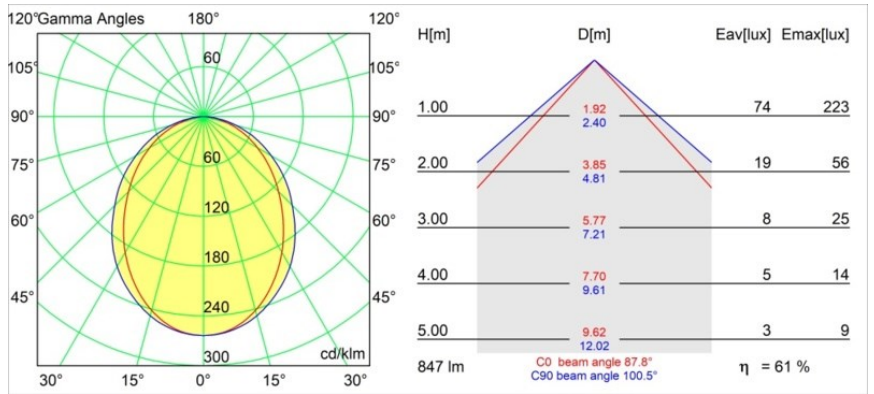

Light distribution & beam diagram