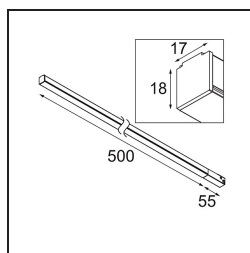

Date
Customer
Project
Type

Pista Linear Light Track 48V 555 1x LED 3000K Non-Dim White Structure

Specifications

Material	13412509
Tipo de fuente de luz	LED
Tipo de LED	PISTA LINEAR (FLAPS)
Tecnología LED	PCB LED flexible
CRI	Min. 90
Temperatura del color	3000K
Vida Útil	L80B10 @50.000 horas
Lámpara Incluida	Sí
Número de fuentes de luz	1
Código de flujo CIE	52 82 97 100 61
Binning (SDCM)	3
Voltaje de entrada	48Vcc
Luminaire power (W)	8,5
Clasificación eléctrica	III
Clasificación del IP	20
Clasificación de hilo incandescente (°C)	960
Protocolo de regulación	no regulable
Interior/Exterior	Interior
Aplicación	Techo, Pared
Ajustabilidad	Not Applicable
Distancia al objeto iluminado (m)	0,1
Color principal & Acabado principal	Blanco, Estructura
Peso bruto (g)	249,0
Flujo luminoso por lámpara (lm)	517
Eficacia (lm/W)	60
Índice de deslumbramiento	27

Pista es lo último en estética moderna: delgados carriles magnéticos, focos cada vez más pequeños y cables ultrafinos. Los diseñadores pueden jugar con diferentes módulos en raíles individuales o múltiples de diferentes longitudes y colores. Las posibilidades geométricas son infinitas.