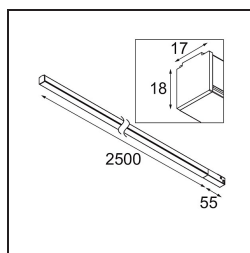

Pista Linear Light Track 48V 2555 1x LED 2700K Non-Dim Black Structure

Specifications

Material	13412432
Tipo de fuente de luz	LED
Tipo de LED	PISTA LINEAR (FLAPS)
Tecnología LED	PCB LED flexible
CRI	Min. 90
Temperatura del color	2700K
Vida Útil	L80B10 @50.000 horas
Lámpara Incluida	Sí
Número de fuentes de luz	1
Código de flujo CIE	52 82 97 100 61
Binning (SDCM)	3
Voltaje de entrada	48Vcc
Luminaire power (W)	42,5
Clasificación eléctrica	III
Clasificación del IP	20
Clasificación de hilo incandescente (°C)	960
Protocolo de regulación	no regulable
Interior/Exterior	Interior
Aplicación	Techo, Pared
Ajustabilidad	Not Applicable
Distancia al objeto iluminado (m)	0,1
Color principal & Acabado principal	Negro, Estructura
Peso bruto (g)	1125,0
Flujo luminoso por lámpara (lm)	2463
Eficacia (lm/W)	57
Índice de deslumbramiento	26

Pista es lo último en estética moderna: delgados carriles magnéticos, focos cada vez más pequeños y cables ultrafinos. Los diseñadores pueden jugar con diferentes módulos en raíles individuales o múltiples de diferentes longitudes y colores. Las posibilidades geométricas son infinitas.