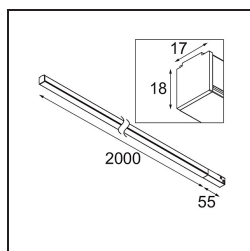

Datum
Klant
Project
Soort

*Pista Linear Light Track 48V 2055 1x LED 2700K Non-Dim Black Structure*

Pista is de ultieme moderne esthetiek: slanke magnetische rails, steeds kleinere spots en ultradunne kabels. Ontwerpers kunnen spelen met verschillende modules op enkele of meervoudige rails in verschillende lengtes en kleuren. De geometrische mogelijkheden zijn eindeloos

### Specificaties

Materiaal	13412332
Type Lichtbron	LED
LED type	PISTA LINEAR (FLAPS)
LED technologie	Flexibele led-printplaat
CRI	Min. 90
Kleurtemperatuur	2700K
Levensduur	L80B10 bij 50.000 Uur
Lamp inbegrepen	Ja
Aantal Lichtbronnen	1
CIE-fluxcode	52 82 97 100 61
Binning (SDCM)	3
Ingangsspanning	48Vdc
Luminaire power (W)	34,0
Elektriciteitsklasse	III
IP-klasse	20
Gloedraadtest (°C)	960
Protocol Voor Dimmen	Niet-Dimbaar
Binnen/Buiten	Binnen
Toepassing	Plafond, Wand
Verstelbaarheid	Not Applicable
Afstand tot Verlicht Voorwerp (m)	0,1
Primaire Kleur & Primaire Afwerking	Zwart, Structuur
Brutogewicht (g)	895,0
Lumenoutput per lampunit (lm)	1970
Efficiëntie (lm/W)	57
UGR	26
Opmerking	<ul style="list-style-type: none"> <li>• 3500K en 4000K op verzoek</li> <li>• Witte Pista Track 48V lineaire modules hebben een witte railadapter. Alle andere Pista Track 48V lineaire modules hebben een zwarte railadapter. Afwijking hiervan is alleen mogelijk op verzoek.</li> <li>• Dit is geen compleet product. Pista Track 48V systeem vereist.</li> <li>• Voor installaties zonder dimmer wordt aanbevolen om 1-10 V armaturen te gebruiken.</li> </ul>