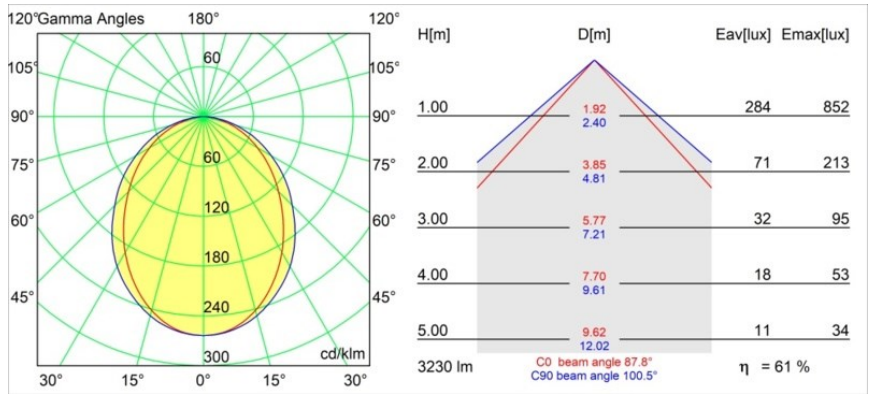

Lichtspreiding & Stralingsdiagram