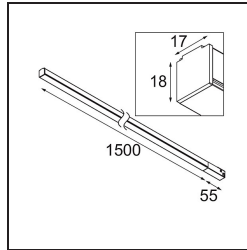

Date

Customer

Project

Type

Pista Linear Light Track 48V 1555 1x LED 2700K Non-Dim White Structure

Pista es lo último en estética moderna: delgados carriles magnéticos, focos cada vez más pequeños y cables ultrafinos. Los diseñadores pueden jugar con diferentes módulos en raíles individuales o múltiples de diferentes longitudes y colores. Las posibilidades geométricas son infinitas.

Specifications

Material	13412209
Tipo de fuente de luz	LED
Tipo de LED	PISTA LINEAR (FLAPS)
Tecnología LED	PCB LED flexible
CRI	Min. 90
Temperatura del color	2700K
Vida Útil	L80B10 @50.000 horas
Lámpara Incluida	Sí
Número de fuentes de luz	1
Código de flujo CIE	52 82 97 100 61
Binning (SDCM)	3
Voltaje de entrada	48Vcc
Luminaire power (W)	25,5
Clasificación eléctrica	III
Clasificación del IP	20
Clasificación de hilo incandescente (°C)	960
Protocolo de regulación	no regulable
Interior/Exterior	Interior
Aplicación	Techo, Pared
Ajustabilidad	Not Applicable
Distancia al objeto iluminado (m)	0,1
Color principal & Acabado principal	Blanco, Estructura
Peso bruto (g)	678,0
Flujo luminoso por lámpara (lm)	1478
Eficacia (lm/W)	57
Índice de deslumbramiento	26