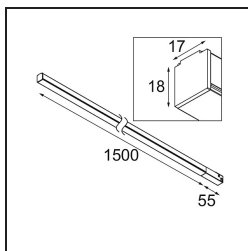

Datum
Klant
Project
Soort

*Pista Linear Light Track 48V 1555 1x LED 2700K Non-Dim Black Structure*

Pista is de ultieme moderne esthetiek: slanke magnetische rails, steeds kleinere spots en ultradunne kabels. Ontwerpers kunnen spelen met verschillende modules op enkele of meervoudige rails in verschillende lengtes en kleuren. De geometrische mogelijkheden zijn eindeloos

### Specificaties

Materiaal	13412232
Type Lichtbron	LED
LED type	PISTA LINEAR (FLAPS)
LED technologie	Flexibele led-printplaat
CRI	Min. 90
Kleurtemperatuur	2700K
Levensduur	L80B10 bij 50.000 Uur
Lamp inbegrepen	Ja
Aantal Lichtbronnen	1
CIE-fluxcode	52 82 97 100 61
Binning (SDCM)	3
Ingangsspanning	48Vdc
Luminaire power (W)	25,5
Elektriciteitsklasse	III
IP-klasse	20
Gloedraadtest (°C)	960
Protocol Voor Dimmen	Niet-Dimbaar
Binnen/Buiten	Binnen
Toepassing	Plafond, Wand
Verstelbaarheid	Not Applicable
Afstand tot Verlicht Voorwerp (m)	0,1
Primaire Kleur & Primaire Afwerking	Zwart, Structuur
Brutogewicht (g)	678,0
Lumenoutput per lampunit (lm)	1478
Efficiëntie (lm/W)	57
UGR	26