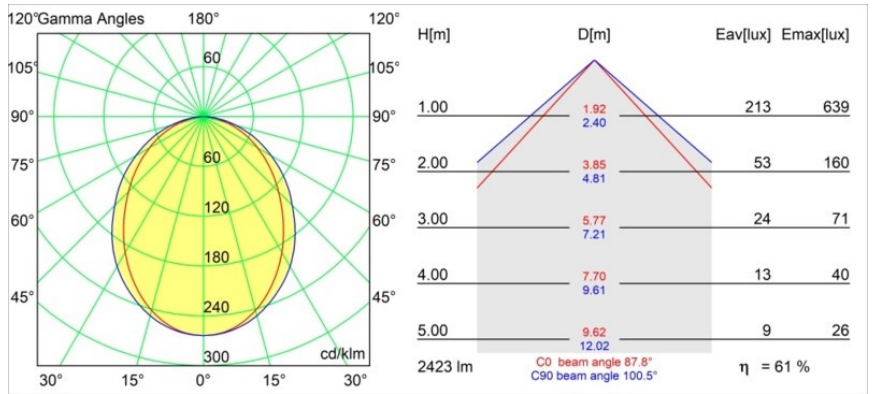

Lichtspreiding & Stralingsdiagram