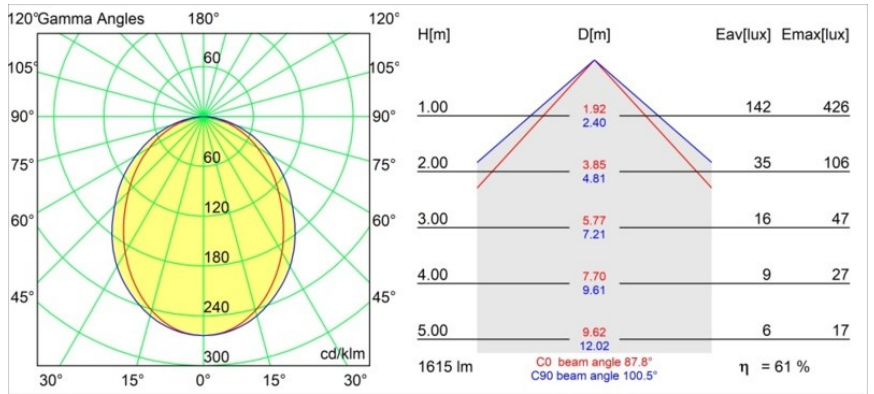

Lichtspreiding & Stralingsdiagram