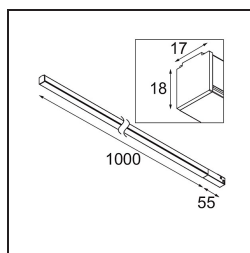

### Specificaties

|                                     |  |
|-------------------------------------|--|
| Materiaal                           | 13412132   |
| Type Lichtbron                      | LED  |
| LED type                            | PISTA LINEAR (FLAPS)   |
| LED technologie                     | Flexibele led-printplaat   |
| CRI                                 | Min. 90  |
| Kleurtemperatuur                    | 2700K  |
| Levensduur                          | L80B10 bij 50.000 Uur  |
| Lamp inbegrepen                     | Ja   |
| Aantal Lichtbronnen                 | 1  |
| CIE-fluxcode                        | 52 82 97 100 61  |
| Binning (SDCM)                      | 3  |
| Ingangsspanning                     | 48Vdc  |
| Luminaire power (W)                 | 17,0   |
| Elektriciteitsklasse                | III  |
| IP-klasse                           | 20   |
| Gloedraadtest (°C)                  | 960  |
| Protocol Voor Dimmen                | Niet-Dimbaar   |
| Binnen/Buiten                       | Binnen   |
| Toepassing                          | Plafond, Wand  |
| Verstelbaarheid                     | Not Applicable   |
| Afstand tot Verlicht Voorwerp (m)   | 0,1  |
| Primaire Kleur & Primaire Afwerking | Zwart, Structuur   |
| Brutogewicht (g)                    | 456,0  |
| Lumenoutput per lampunit (lm)       | 985  |
| Efficiëntie (lm/W)                  | 57   |
| UGR                                 | 26   |
| Opmerking                           | <ul style="list-style-type: none"> <li>• 3500K en 4000K op verzoek</li> <li>• Witte Pista Track 48V lineaire modules hebben een witte railadapter. Alle andere Pista Track 48V lineaire modules hebben een zwarte railadapter. Afwijking hiervan is alleen mogelijk op verzoek.</li> <li>• Dit is geen compleet product. Pista Track 48V systeem vereist.</li> <li>• Voor installaties zonder dimmer wordt aanbevolen om 1-10 V armaturen te gebruiken.</li> </ul> |