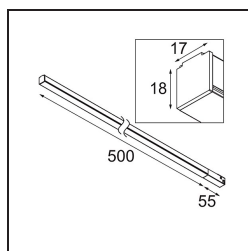

Datum
Klant
Project
Soort

Pista Linear Light Track 48V 555 1x LED 2700K Non-Dim White Structure

Pista is de ultieme moderne esthetiek: slanke magnetische rails, steeds kleinere spots en ultradunne kabels. Ontwerpers kunnen spelen met verschillende modules op enkele of meervoudige rails in verschillende lengtes en kleuren. De geometrische mogelijkheden zijn eindeloos

Specificaties

Materiaal	13412009
Type Lichtbron	LED
LED type	PISTA LINEAR (FLAPS)
LED technologie	Flexibele led-printplaat
CRI	Min. 90
Kleurtemperatuur	2700K
Levensduur	L80B10 bij 50.000 Uur
Lamp inbegrepen	Ja
Aantal Lichtbronnen	1
CIE-fluxcode	52 82 97 100 61
Binning (SDCM)	3
Ingangsspanning	48Vdc
Luminaire power (W)	8,5
Elektriciteitsklasse	III
IP-klasse	20
Gloedraadtest (°C)	960
Protocol Voor Dimmen	Niet-Dimbaar
Binnen/Buiten	Binnen
Toepassing	Plafond, Wand
Verstelbaarheid	Not Applicable
Afstand tot Verlicht Voorwerp (m)	0,1
Primaire Kleur & Primaire Afwerking	Wit, Structuur
Brutogewicht (g)	249,0
Lumenoutput per lampunit (lm)	493
Efficiëntie (lm/W)	58
UGR	26