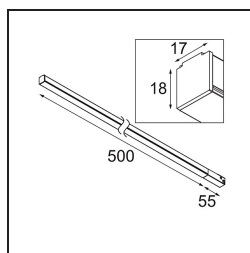

*Pista Linear Light Track 48V 555 1x LED 2700K Non-Dim White Structure*

### Specifications

Material	13412009
Tipo de fuente de luz	LED
Tipo de LED	PISTA LINEAR (FLAPS)
Tecnología LED	PCB LED flexible
CRI	Min. 90
Temperatura del color	2700K
Vida Útil	L80B10 @50.000 horas
Lámpara Incluida	Sí
Número de fuentes de luz	1
Código de flujo CIE	52 82 97 100 61
Binning (SDCM)	3
Voltaje de entrada	48Vcc
Luminaire power (W)	8,5
Clasificación eléctrica	III
Clasificación del IP	20
Clasificación de hilo incandescente (°C)	960
Protocolo de regulación	no regulable
Interior/Exterior	Interior
Aplicación	Techo, Pared
Ajustabilidad	Not Applicable
Distancia al objeto iluminado (m)	0,1
Color principal & Acabado principal	Blanco, Estructura
Peso bruto (g)	249,0
Flujo luminoso por lámpara (lm)	493
Eficacia (lm/W)	58
Índice de deslumbramiento	26