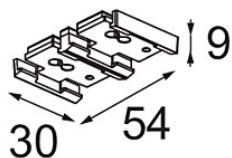

Datum

Klant

Project

Soort

*FFD\_Track 48V Suspension Bracket Twin White Structure*

### Specificaties

Materiaal	13411809
Lamp inbegrepen	Neen
Aantal Lichtbronnen	0
IP-klasse	20
Gloeidraadtest (°C)	960
Binnen/Buiten	Binnen
Verstelbaarheid	Not Applicable
Primaire Kleur & Primaire Afwerking	Wit, Structuur
Brutogewicht (g)	31,0