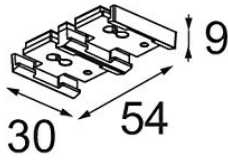

Date _____
Customer _____
Project _____
Type _____

Track 48V Suspension Bracket Twin White Structure

Specifications

Material	13411809
Lámpara Incluida	No
Número de fuentes de luz	0
Clasificación del IP	20
Clasificación de hilo incandescente (°C)	960
Interio/Exterior	Interior
Ajustabilidad	Not Applicable
Color principal & Acabado principal	Blanco, Estructura
Peso bruto (g)	31,0