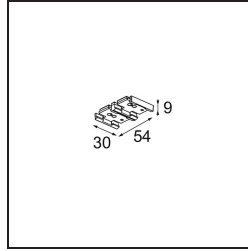

Date _____
Customer _____
Project _____
Type _____

Track 48V Suspension Bracket Twin White Structure

Specifications

Material	13411809
Lámpara Incluida	No
Número de fuentes de luz	0
Clasificación del IP	20
Clasificación de hilo incandescente (°C)	960
Interio/Exterior	Interior
Ajustabilidad	Not Applicable
Color principal & Acabado principal	Blanco, Estructura
Peso bruto (g)	31,0