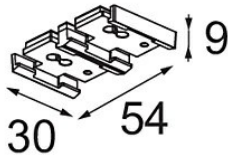

Track 48V Suspension Bracket Twin White Structure

Spezifikationen

Material	13411809
Leuchtmittel enthalten	Nein
Anzahl Lichtquellen	0
Schutzart	20
Glühdrahtprüfung (°C)	960
Innen/Außen	Innen
Verstellbarkeit	Not Applicable
Primärfarbe & Primäres Finish	Weiß, Strukturiert
Bruttogewicht (g)	31,0