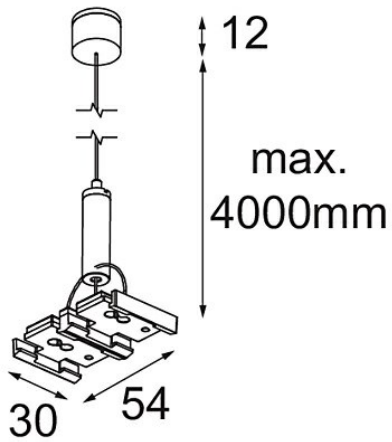

Date \_\_\_\_\_  
Customer \_\_\_\_\_  
Project \_\_\_\_\_  
Type \_\_\_\_\_

*Track 48V Suspension Cable 4000 Twin Black Structure*

**Specifications**

Materiale	13411732
Lampadina inclusa	No
Numero di fonte luminosa	0
Grado IP	20
Test filo a caldo (°C)	960
Interno/Esterno	Interno
Orientabilità	Not Applicable
Colore primario & Finitura primaria	Nero, Strutturata
Peso lordo (g)	63,0