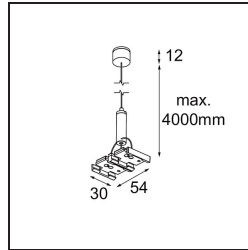

Date \_\_\_\_\_  
Customer \_\_\_\_\_  
Project \_\_\_\_\_  
Type \_\_\_\_\_

*Track 48V Suspension Cable 4000 Twin Black Structure*

**Specifications**

Materiale	13411732
Lampadina inclusa	No
Numero di fonte luminosa	0
Grado IP	20
Test filo a caldo (°C)	960
Interno/Esterno	Interno
Orientabilità	Not Applicable
Colore primario & Finitura primaria	Nero, Strutturata
Peso lordo (g)	63,0