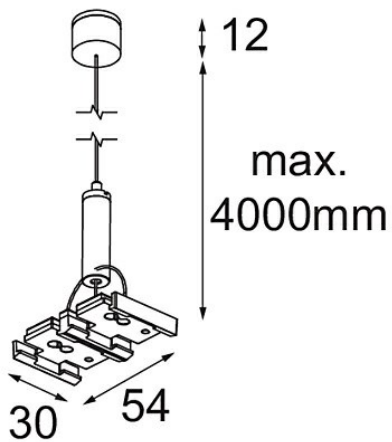

Datum

Klant

Project

Soort

Track 48V Suspension Cable 4000 Twin White Structure

Specificaties

Materiaal	13411709
Lamp inbegrepen	Neen
Aantal Lichtbronnen	0
IP-klasse	20
Gloeidraadtest (°C)	960
Binnen/Buiten	Binnen
Verstelbaarheid	Not Applicable
Primaire Kleur & Primaire Afwerking	Wit, Structuur
Brutogewicht (g)	63,0