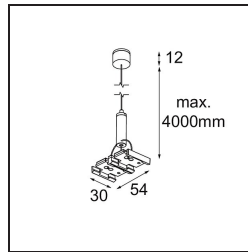

Datum

Klant

Project

Soort

Track 48V Suspension Cable 4000 Twin White Structure

Specificaties

Materiaal	13411709
Lamp inbegrepen	Neen
Aantal Lichtbronnen	0
IP-klasse	20
Gloeidraadtest (°C)	960
Binnen/Buiten	Binnen
Verstelbaarheid	Not Applicable
Primaire Kleur & Primaire Afwerking	Wit, Structuur
Brutogewicht (g)	63,0