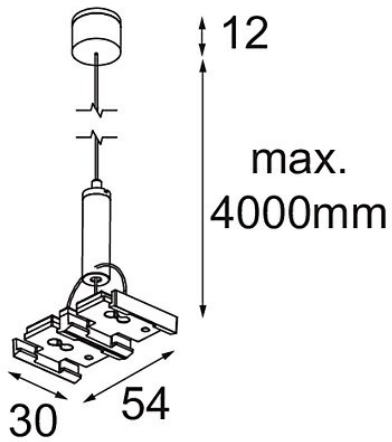

Date _____
Customer _____
Project _____
Type _____

Track 48V Suspension Cable 4000 Twin White Structure

Specifications

Materiale	13411709
Lampadina inclusa	No
Numero di fonte luminosa	0
Grado IP	20
Test filo a caldo (°C)	960
Interno/Esterno	Interno
Orientabilità	Not Applicable
Colore primario & Finitura primaria	Bianco, Strutturata
Peso lordo (g)	63,0