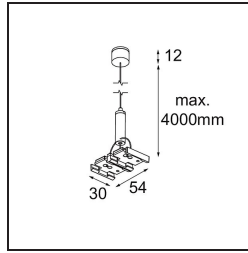

Date _____
Customer _____
Project _____
Type _____

Track 48V Suspension Cable 4000 Twin White Structure

Specifications

Materiale	13411709
Lampadina inclusa	No
Numero di fonte luminosa	0
Grado IP	20
Test filo a caldo (°C)	960
Interno/Esterno	Interno
Orientabilità	Not Applicable
Colore primario & Finitura primaria	Bianco, Strutturata
Peso lordo (g)	63,0