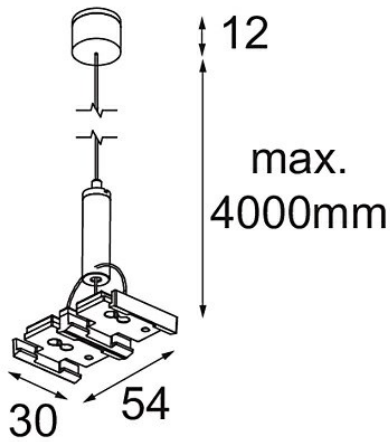

Track 48V Suspension Cable 4000 Twin White Structure

Spezifikationen

Material	13411709
Leuchtmittel enthalten	Nein
Anzahl Lichtquellen	0
Schutzart	20
Glühdrahtprüfung (°C)	960
Innen/Außen	Innen
Verstellbarkeit	Not Applicable
Primärfarbe & Primäres Finish	Weiß, Strukturiert
Bruttogewicht (g)	63,0