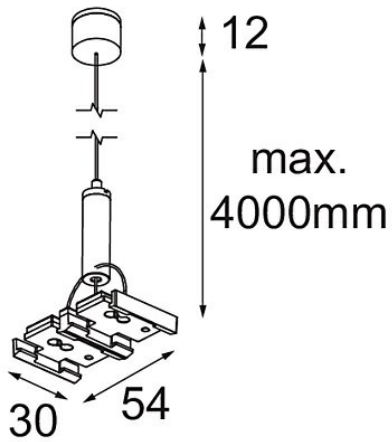

Datum

Kunde

Projekt

Art

*Track 48V Suspension Cable 4000 Twin White Structure*

**Spezifikationen**

Material	13411709
Leuchtmittel enthalten	Nein
Anzahl Lichtquellen	0
Schutzart	20
Glühdrahtprüfung (°C)	960
Innen/Außen	Innen
Verstellbarkeit	Not Applicable
Primärfarbe & Primäres Finish	Weiß, Strukturiert
Bruttogewicht (g)	63,0