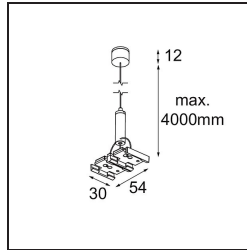

Track 48V Suspension Cable 4000 Twin White Structure

Spezifikationen

Material	13411709
Leuchtmittel enthalten	Nein
Anzahl Lichtquellen	0
Schutzart	20
Glühdrahtprüfung (°C)	960
Innen/Außen	Innen
Verstellbarkeit	Not Applicable
Primärfarbe & Primäres Finish	Weiß, Strukturiert
Bruttogewicht (g)	63,0