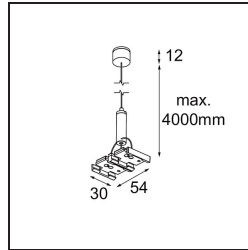

Track 48V Suspension Cable 4000 Twin White Structure

Spezifikationen

Material	13411709
Leuchtmittel enthalten	Nein
Anzahl Lichtquellen	0
Schutzart	20
Glühdrahtprüfung (°C)	960
Innen/Außen	Innen
Verstellbarkeit	Not Applicable
Primärfarbe & Primäres Finish	Weiß, Strukturiert
Bruttogewicht (g)	63,0