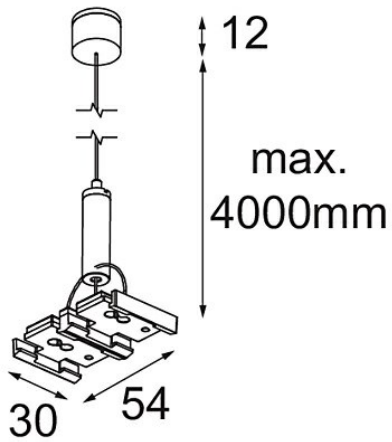

Track 48V Suspension Cable 4000 Twin White Structure

Spezifikationen

Material	13411709
Leuchtmittel enthalten	Nein
Anzahl Lichtquellen	0
Schutzart	20
Glühdrahtprüfung (°C)	960
Innen/Außen	Innen
Verstellbarkeit	Not Applicable
Primärfarbe & Primäres Finish	Weiß, Strukturiert
Bruttogewicht (g)	63,0