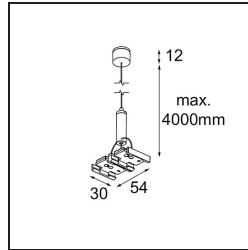

Datum

Kunde

Projekt

Art

*Track 48V Suspension Cable 4000 Twin White Structure*

**Spezifikationen**

Material	13411709
Leuchtmittel enthalten	Nein
Anzahl Lichtquellen	0
Schutzart	20
Glühdrahtprüfung (°C)	960
Innen/Außen	Innen
Verstellbarkeit	Not Applicable
Primärfarbe & Primäres Finish	Weiß, Strukturiert
Bruttogewicht (g)	63,0