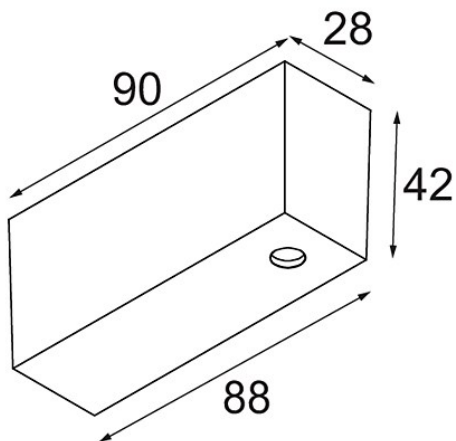

Datum

Klant

Project

Soort

*Track 48V Connection Housing Surface 2000 Connection and Power Feed Cable 4x1,5 Black Structure*

**Specificaties**

Materiaal	13411532
Lamp inbegrepen	Neen
Aantal Lichtbronnen	0
Ingangsspanning	48Vdc
Elektriciteitsklasse	III
IP-klasse	20
Gloeidraadtest (°C)	960
Binnen/Buiten	Binnen
Montage	Opbouw
Verstelbaarheid	Not Applicable
Primaire Kleur & Primaire Afwerking	Zwart, Structuur
Brutogewicht (g)	248,0