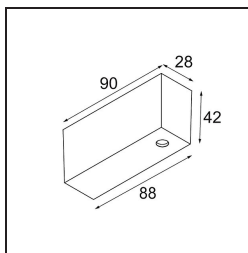

Datum

Klant

Project

Soort

*Track 48V Connection Housing Surface 2000 Connection and Power Feed Cable 4x1,5 Black Structure*

**Specificaties**

Materiaal	13411532
Lamp inbegrepen	Neen
Aantal Lichtbronnen	0
Ingangsspanning	48Vdc
Elektriciteitsklasse	III
IP-klasse	20
Gloeidraadtest (°C)	960
Binnen/Buiten	Binnen
Montage	Opbouw
Verstelbaarheid	Not Applicable
Primaire Kleur & Primaire Afwerking	Zwart, Structuur
Brutogewicht (g)	248,0