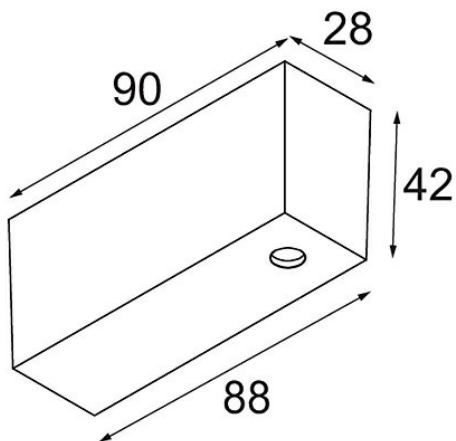

Datum

Klant

Project

Soort

*Track 48V Connection Housing Surface 2000 Connection and Power Feed Cable 4x1,5 Black Structure*

**Specificaties**

Materiaal	13411532
Lamp inbegrepen	Neen
Aantal Lichtbronnen	0
Ingangsspanning	48Vdc
Elektriciteitsklasse	III
IP-klasse	20
Gloeidraadtest (°C)	960
Binnen/Buiten	Binnen
Montage	Opbouw
Verstelbaarheid	Not Applicable
Primaire Kleur & Primaire Afwerking	Zwart, Structuur
Brutogewicht (g)	248,0