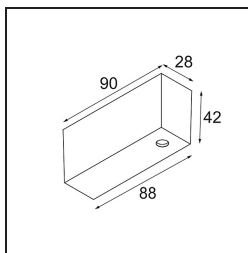

Datum

Klant

Project

Soort

*Track 48V Connection Housing Surface 2000 Connection and Power Feed Cable 4x1,5 Black Structure*

**Specificaties**

Materiaal	13411532
Lamp inbegrepen	Neen
Aantal Lichtbronnen	0
Ingangsspanning	48Vdc
Elektriciteitsklasse	III
IP-klasse	20
Gloeidraadtest (°C)	960
Binnen/Buiten	Binnen
Montage	Opbouw
Verstelbaarheid	Not Applicable
Primaire Kleur & Primaire Afwerking	Zwart, Structuur
Brutogewicht (g)	248,0