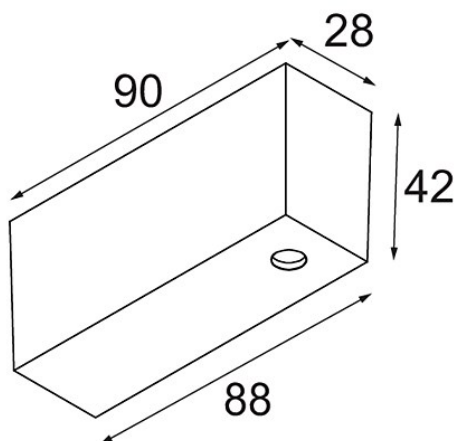

Datum

Klant

Project

Soort

Track 48V Connection Housing Surface 2000 Connection and Power Feed Cable 4x1,5 Black Structure

Specificaties

Materiaal	13411532
Lamp inbegrepen	Neen
Aantal Lichtbronnen	0
Ingangsspanning	48Vdc
Elektriciteitsklasse	III
IP-klasse	20
Gloeidraadtest (°C)	960
Binnen/Buiten	Binnen
Montage	Opbouw
Verstelbaarheid	Not Applicable
Primaire Kleur & Primaire Afwerking	Zwart, Structuur
Brutogewicht (g)	248,0