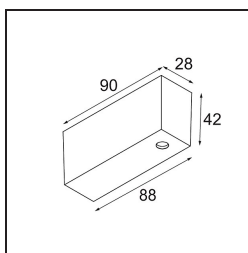

Datum

Klant

Project

Soort

Track 48V Connection Housing Surface 2000 Connection and Power Feed Cable 4x1,5 Black Structure

Specificaties

Materiaal	13411532
Lamp inbegrepen	Neen
Aantal Lichtbronnen	0
Ingangsspanning	48Vdc
Elektriciteitsklasse	III
IP-klasse	20
Gloeidraadtest (°C)	960
Binnen/Buiten	Binnen
Montage	Opbouw
Verstelbaarheid	Not Applicable
Primaire Kleur & Primaire Afwerking	Zwart, Structuur
Brutogewicht (g)	248,0