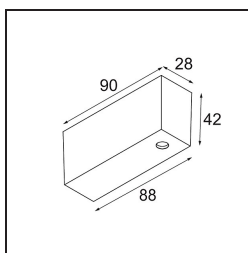

*Track 48V Connection Housing Surface 2000 Connection and Power Feed Cable 4x1,5 Black Structure*

**Specifications**

Materiale	13411532
Lampadina inclusa	No
Numero di fonte luminosa	0
Volt in ingresso	48Vdc
Classificazione elettrica	III
Grado IP	20
Test filo a caldo (°C)	960
Interno/Esterno	Interno
Montaggio	Superficie
Orientabilità	Not Applicable
Colore primario & Finitura primaria	Nero, Strutturata
Peso lordo (g)	248,0