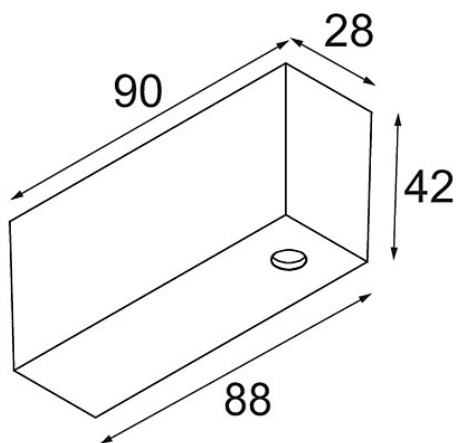

*Track 48V Connection Housing Surface 2000 Connection and Power Feed Cable 4x1,5 Black Structure*

**Specifications**

Materiale	13411532
Lampadina inclusa	No
Numero di fonte luminosa	0
Volt in ingresso	48Vdc
Classificazione elettrica	III
Grado IP	20
Test filo a caldo (°C)	960
Interno/Esterno	Interno
Montaggio	Superficie
Orientabilità	Not Applicable
Colore primario & Finitura primaria	Nero, Strutturata
Peso lordo (g)	248,0