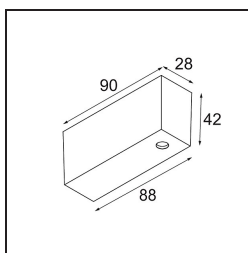

Track 48V Connection Housing Surface 2000 Connection and Power Feed Cable 4x1,5 Black Structure

Caractéristiques

Matériaux	13411532
Ampoule incluse	Non
Nombre de Sources Lumineuses	0
Tension d'Entrée	48 V CC
Classe Électrique	III
Indice de protection IP	20
Essai au fil incandescent (°C)	960
Intérieur/extérieur	Intérieur
Montage	En Surface
Ajustabilité	Not Applicable
Couleur Principale & Finition Principale	Noir, Structure
Poids brut (g)	248,0