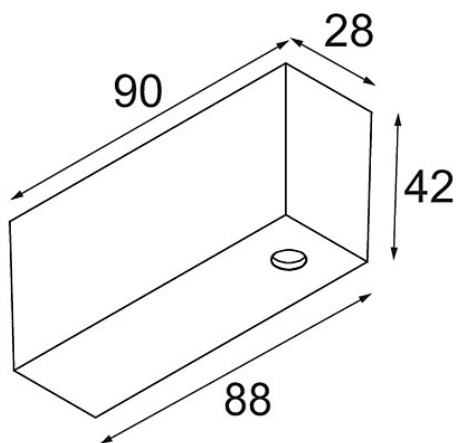

Track 48V Connection Housing Surface 2000 Connection and Power Feed Cable 4x1,5 Black Structure

Caractéristiques

Matériaux	13411532
Ampoule incluse	Non
Nombre de Sources Lumineuses	0
Tension d'Entrée	48 V CC
Classe Électrique	III
Indice de protection IP	20
Essai au fil incandescent (°C)	960
Intérieur/extérieur	Intérieur
Montage	En Surface
Ajustabilité	Not Applicable
Couleur Principale & Finition Principale	Noir, Structure
Poids brut (g)	248,0