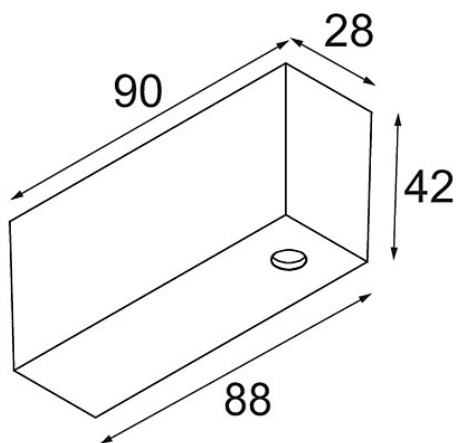

Track 48V Connection Housing Surface 2000 Connection and Power Feed Cable 4x1,5 Black Structure

Specifications

Material	13411532
Lámpara Incluida	No
Número de fuentes de luz	0
Voltaje de entrada	48Vcc
Clasificación eléctrica	III
Clasificación del IP	20
Clasificación de hilo incandescente (°C)	960
Interio/Exterior	Interior
Montaje	Superficie
Ajustabilidad	Not Applicable
Color principal & Acabado principal	Negro, Estructura
Peso bruto (g)	248,0