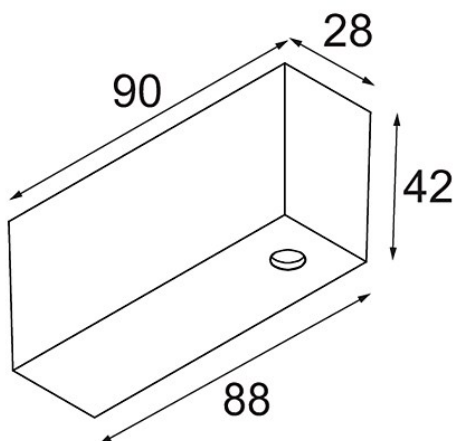

Track 48V Connection Housing Surface 2000 Connection and Power Feed Cable 4x1,5 Black Structure

Specifications

Material	13411532
Lámpara Incluida	No
Número de fuentes de luz	0
Voltaje de entrada	48Vcc
Clasificación eléctrica	III
Clasificación del IP	20
Clasificación de hilo incandescente (°C)	960
Interio/Exterior	Interior
Montaje	Superficie
Ajustabilidad	Not Applicable
Color principal & Acabado principal	Negro, Estructura
Peso bruto (g)	248,0