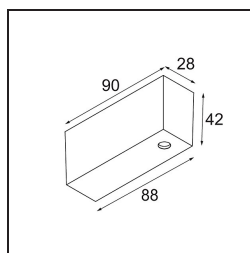

Track 48V Connection Housing Surface 2000 Connection and Power Feed Cable 4x1,5 Black Structure

Specifications

Material	13411532
Lámpara Incluida	No
Número de fuentes de luz	0
Voltaje de entrada	48Vcc
Clasificación eléctrica	III
Clasificación del IP	20
Clasificación de hilo incandescente (°C)	960
Interio/Exterior	Interior
Montaje	Superficie
Ajustabilidad	Not Applicable
Color principal & Acabado principal	Negro, Estructura
Peso bruto (g)	248,0