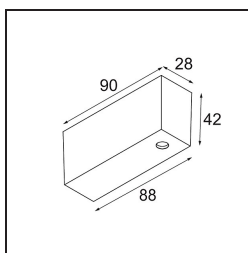

Track 48V Connection Housing Surface 2000 Connection and Power Feed Cable 4x1,5 Black Structure

Specifications

Material	13411532
Lámpara Incluida	No
Número de fuentes de luz	0
Voltaje de entrada	48Vcc
Clasificación eléctrica	III
Clasificación del IP	20
Clasificación de hilo incandescente (°C)	960
Interio/Exterior	Interior
Montaje	Superficie
Ajustabilidad	Not Applicable
Color principal & Acabado principal	Negro, Estructura
Peso bruto (g)	248,0