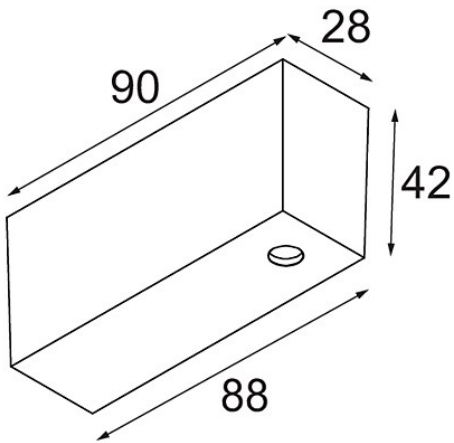

Datum

Kunde

Projekt

Art

Track 48V Connection Housing Surface 2000 Connection and Power Feed Cable 4x1,5 Black Structure

Spezifikationen

Material	13411532
Leuchtmittel enthalten	Nein
Anzahl Lichtquellen	0
Eingangsspannung	48 Vdc
Schutzklasse	III
Schutzart	20
Glühdrahtprüfung (°C)	960
Innen/Außen	Innen
Montage	Aufbau
Verstellbarkeit	Not Applicable
Primärfarbe & Primäres Finish	Schwarz, Strukturiert
Bruttogewicht (g)	248,0