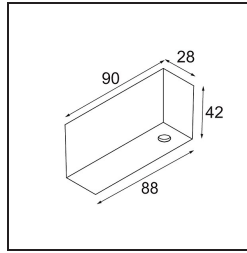

Datum

Kunde

Projekt

Art

Track 48V Connection Housing Surface 2000 Connection and Power Feed Cable 4x1,5 Black Structure

Spezifikationen

Material	13411532
Leuchtmittel enthalten	Nein
Anzahl Lichtquellen	0
Eingangsspannung	48 Vdc
Schutzklasse	III
Schutzart	20
Glühdrahtprüfung (°C)	960
Innen/Außen	Innen
Montage	Aufbau
Verstellbarkeit	Not Applicable
Primärfarbe & Primäres Finish	Schwarz, Strukturiert
Bruttogewicht (g)	248,0