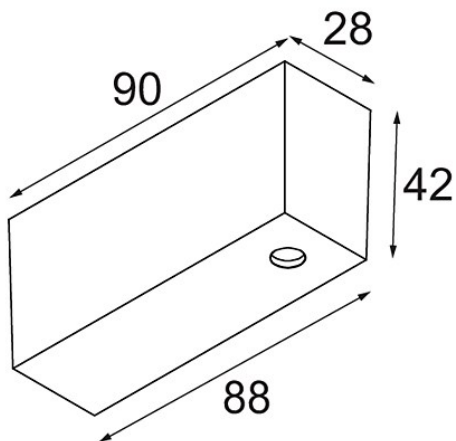

Datum

Klant

Project

Soort

*Track 48V Connection Housing Surface 2000 Connection and Power Feed Cable 4x1,5 White Structure*

**Specificaties**

Materiaal	13411509
Lamp inbegrepen	Neen
Aantal Lichtbronnen	0
Ingangsspanning	48Vdc
Elektriciteitsklasse	III
IP-klasse	20
Gloeidraadtest (°C)	960
Binnen/Buiten	Binnen
Montage	Opbouw
Verstelbaarheid	Not Applicable
Primaire Kleur & Primaire Afwerking	Wit, Structuur
Brutogewicht (g)	248,0