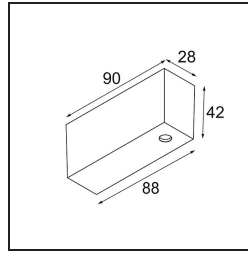

Datum

Klant

Project

Soort

*Track 48V Connection Housing Surface 2000 Connection and Power Feed Cable 4x1,5 White Structure*

**Specificaties**

Materiaal	13411509
Lamp inbegrepen	Neen
Aantal Lichtbronnen	0
Ingangsspanning	48Vdc
Elektriciteitsklasse	III
IP-klasse	20
Gloeidraadtest (°C)	960
Binnen/Buiten	Binnen
Montage	Opbouw
Verstelbaarheid	Not Applicable
Primaire Kleur & Primaire Afwerking	Wit, Structuur
Brutogewicht (g)	248,0