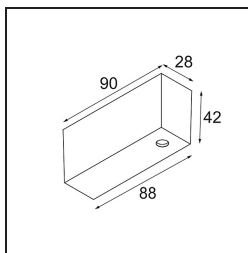

Datum

Klant

Project

Soort

*Track 48V Connection Housing Surface 2000 Connection and Power Feed Cable 4x1,5 White Structure*

**Specificaties**

Materiaal	13411509
Lamp inbegrepen	Neen
Aantal Lichtbronnen	0
Ingangsspanning	48Vdc
Elektriciteitsklasse	III
IP-klasse	20
Gloeidraadtest (°C)	960
Binnen/Buiten	Binnen
Montage	Opbouw
Verstelbaarheid	Not Applicable
Primaire Kleur & Primaire Afwerking	Wit, Structuur
Brutogewicht (g)	248,0