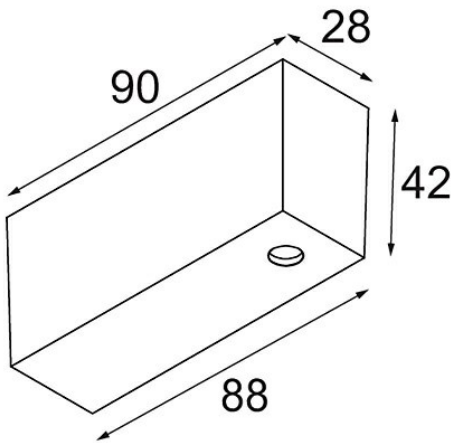

Datum

Klant

Project

Soort

*Track 48V Connection Housing Surface 2000 Connection and Power Feed Cable 4x1,5 White Structure*

**Specificaties**

Materiaal	13411509
Lamp inbegrepen	Neen
Aantal Lichtbronnen	0
Ingangsspanning	48Vdc
Elektriciteitsklasse	III
IP-klasse	20
Gloeidraadtest (°C)	960
Binnen/Buiten	Binnen
Montage	Opbouw
Verstelbaarheid	Not Applicable
Primaire Kleur & Primaire Afwerking	Wit, Structuur
Brutogewicht (g)	248,0