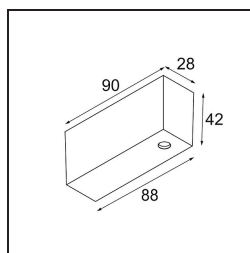

Track 48V Connection Housing Surface 2000 Connection and Power Feed Cable 4x1,5 White Structure

Specifications

Materiale	13411509
Lampadina inclusa	No
Numero di fonte luminosa	0
Volt in ingresso	48Vdc
Classificazione elettrica	III
Grado IP	20
Test filo a caldo (°C)	960
Interno/Esterno	Interno
Montaggio	Superficie
Orientabilità	Not Applicable
Colore primario & Finitura primaria	Bianco, Strutturata
Peso lordo (g)	248,0