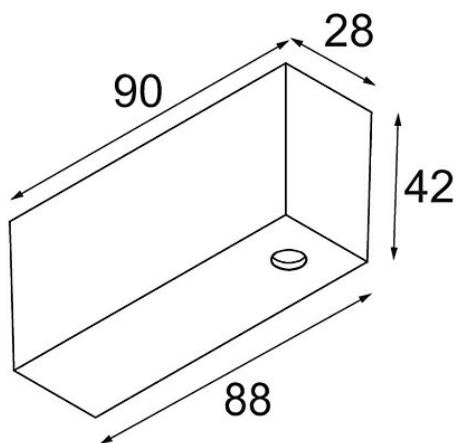

Track 48V Connection Housing Surface 2000 Connection and Power Feed Cable 4x1,5 White Structure

Specifications

Materiale	13411509
Lampadina inclusa	No
Numero di fonte luminosa	0
Volt in ingresso	48Vdc
Classificazione elettrica	III
Grado IP	20
Test filo a caldo (°C)	960
Interno/Esterno	Interno
Montaggio	Superficie
Orientabilità	Not Applicable
Colore primario & Finitura primaria	Bianco, Strutturata
Peso lordo (g)	248,0