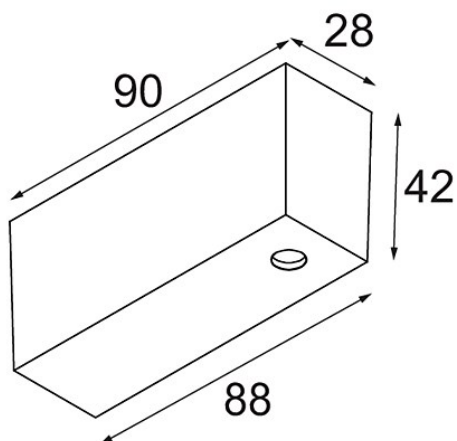

Track 48V Connection Housing Surface 2000 Connection and Power Feed Cable 4x1,5 White Structure

Caractéristiques

Matériaux	13411509
Ampoule incluse	Non
Nombre de Sources Lumineuses	0
Tension d'Entrée	48 V CC
Classe Électrique	III
Indice de protection IP	20
Essai au fil incandescent (°C)	960
Intérieur/extérieur	Intérieur
Montage	En Surface
Ajustabilité	Not Applicable
Couleur Principale & Finition Principale	Blanc, Structure
Poids brut (g)	248,0