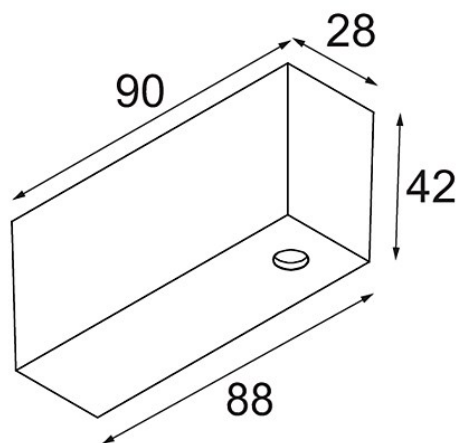

Date

Client

Projet

Type

Track 48V Connection Housing Surface 2000 Connection and Power Feed Cable 4x1,5 White Structure

Caractéristiques

Matériaux	13411509
Ampoule incluse	Non
Nombre de Sources Lumineuses	0
Tension d'Entrée	48 V CC
Classe Électrique	III
Indice de protection IP	20
Essai au fil incandescent (°C)	960
Intérieur/extérieur	Intérieur
Montage	En Surface
Ajustabilité	Not Applicable
Couleur Principale & Finition Principale	Blanc, Structure
Poids brut (g)	248,0