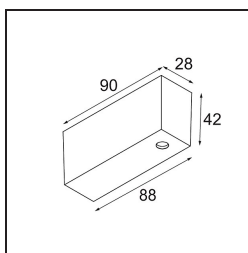

Date

Client

Projet

Type

Track 48V Connection Housing Surface 2000 Connection and Power Feed Cable 4x1,5 White Structure

Caractéristiques

Matériaux	13411509
Ampoule incluse	Non
Nombre de Sources Lumineuses	0
Tension d'Entrée	48 V CC
Classe Électrique	III
Indice de protection IP	20
Essai au fil incandescent (°C)	960
Intérieur/extérieur	Intérieur
Montage	En Surface
Ajustabilité	Not Applicable
Couleur Principale & Finition Principale	Blanc, Structure
Poids brut (g)	248,0