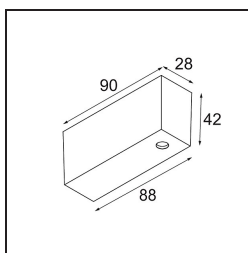

Track 48V Connection Housing Surface 2000 Connection and Power Feed Cable 4x1,5 White Structure

Caractéristiques

Matériaux	13411509
Ampoule incluse	Non
Nombre de Sources Lumineuses	0
Tension d'Entrée	48 V CC
Classe Électrique	III
Indice de protection IP	20
Essai au fil incandescent (°C)	960
Intérieur/extérieur	Intérieur
Montage	En Surface
Ajustabilité	Not Applicable
Couleur Principale & Finition Principale	Blanc, Structure
Poids brut (g)	248,0