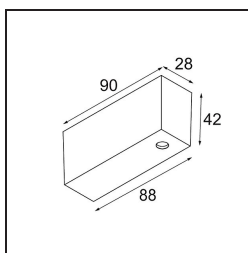

Track 48V Connection Housing Surface 2000 Connection and Power Feed Cable 4x1,5 White Structure

Specifications

Material	13411509
Lámpara Incluida	No
Número de fuentes de luz	0
Voltaje de entrada	48Vcc
Clasificación eléctrica	III
Clasificación del IP	20
Clasificación de hilo incandescente (°C)	960
Interior/Exterior	Interior
Montaje	Superficie
Ajustabilidad	Not Applicable
Color principal & Acabado principal	Blanco, Estructura
Peso bruto (g)	248,0