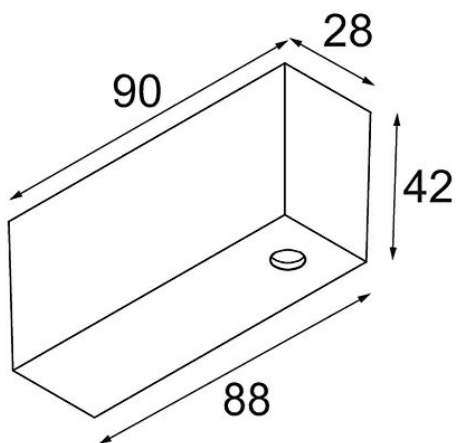

Track 48V Connection Housing Surface 2000 Connection and Power Feed Cable 4x1,5 White Structure

Specifications

Material	13411509
Lámpara Incluida	No
Número de fuentes de luz	0
Voltaje de entrada	48Vcc
Clasificación eléctrica	III
Clasificación del IP	20
Clasificación de hilo incandescente (°C)	960
Interior/Exterior	Interior
Montaje	Superficie
Ajustabilidad	Not Applicable
Color principal & Acabado principal	Blanco, Estructura
Peso bruto (g)	248,0