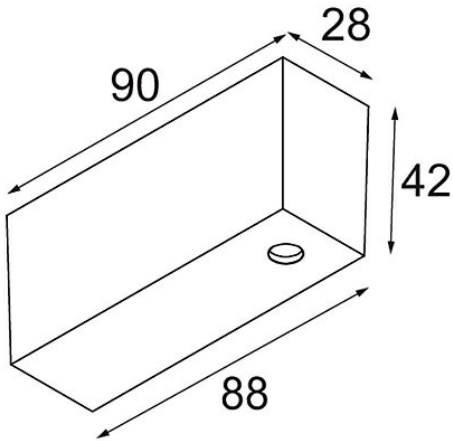

Datum
Kunde
Projekt
Art

Track 48V Connection Housing Surface 2000 Connection and Power Feed Cable 4x1,5 White Structure

Spezifikationen

Material	13411509
Leuchtmittel enthalten	Nein
Anzahl Lichtquellen	0
Eingangsspannung	48 Vdc
Schutzklasse	III
Schutzart	20
Glühdrahtprüfung (°C)	960
Innen/Außen	Innen
Montage	Aufbau
Verstellbarkeit	Not Applicable
Primärfarbe & Primäres Finish	Weiß, Strukturiert
Bruttogewicht (g)	248,0