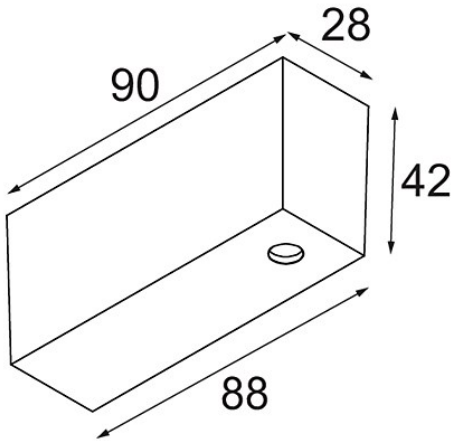

Datum
Kunde
Projekt
Art

Track 48V Connection Housing Surface 2000 Connection and Power Feed Cable 4x1,5 White Structure

Spezifikationen

Material	13411509
Leuchtmittel enthalten	Nein
Anzahl Lichtquellen	0
Eingangsspannung	48 Vdc
Schutzklasse	III
Schutzart	20
Glühdrahtprüfung (°C)	960
Innen/Außen	Innen
Montage	Aufbau
Verstellbarkeit	Not Applicable
Primärfarbe & Primäres Finish	Weiß, Strukturiert
Bruttogewicht (g)	248,0