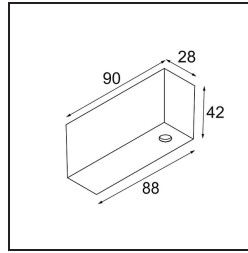

Datum
Kunde
Projekt
Art

Track 48V Connection Housing Surface 2000 Connection and Power Feed Cable 4x1,5 White Structure

Spezifikationen

Material	13411509
Leuchtmittel enthalten	Nein
Anzahl Lichtquellen	0
Eingangsspannung	48 Vdc
Schutzklasse	III
Schutzart	20
Glühdrahtprüfung (°C)	960
Innen/Außen	Innen
Montage	Aufbau
Verstellbarkeit	Not Applicable
Primärfarbe & Primäres Finish	Weiß, Strukturiert
Bruttogewicht (g)	248,0