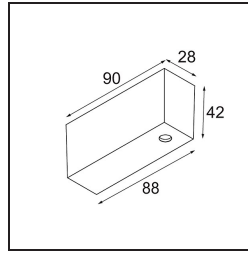

Datum
Kunde
Projekt
Art

Track 48V Connection Housing Surface 2000 Connection and Power Feed Cable 4x1,5 White Structure

Spezifikationen

Material	13411509
Leuchtmittel enthalten	Nein
Anzahl Lichtquellen	0
Eingangsspannung	48 Vdc
Schutzklasse	III
Schutzart	20
Glühdrahtprüfung (°C)	960
Innen/Außen	Innen
Montage	Aufbau
Verstellbarkeit	Not Applicable
Primärfarbe & Primäres Finish	Weiß, Strukturiert
Bruttogewicht (g)	248,0