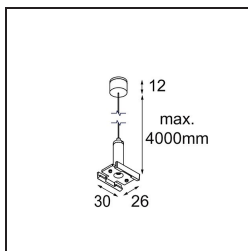

Datum

Klant

Project

Soort

*Track 48V Suspension 4000 (1) Black Structure*

### Specificaties

Materiaal	13411432
Lamp inbegrepen	Neen
Aantal Lichtbronnen	0
IP-klasse	20
Gloeidraadtest (°C)	960
Binnen/Buiten	Binnen
Verstelbaarheid	Not Applicable
Primaire Kleur & Primaire Afwerking	Zwart, Structuur
Brutogewicht (g)	47,0