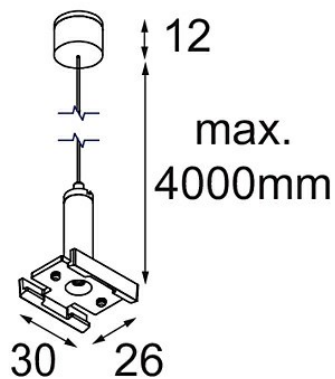

Datum

Klant

Project

Soort

*Track 48V Suspension 4000 (1) Black Structure*

### Specificaties

Materiaal	13411432
Lamp inbegrepen	Neen
Aantal Lichtbronnen	0
IP-klasse	20
Gloeidraadtest (°C)	960
Binnen/Buiten	Binnen
Verstelbaarheid	Not Applicable
Primaire Kleur & Primaire Afwerking	Zwart, Structuur
Brutogewicht (g)	47,0