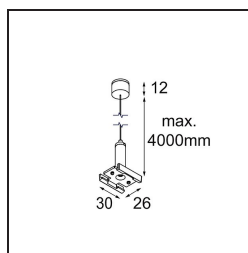

Track 48V Suspension 4000 (1) Black Structure

Caractéristiques

Matériaux	13411432
Ampoule incluse	Non
Nombre de Sources Lumineuses	0
Indice de protection IP	20
Essai au fil incandescent (°C)	960
Intérieur/extérieur	Intérieur
Ajustabilité	Not Applicable
Couleur Principale & Finition Principale	Noir, Structure
Poids brut (g)	47,0