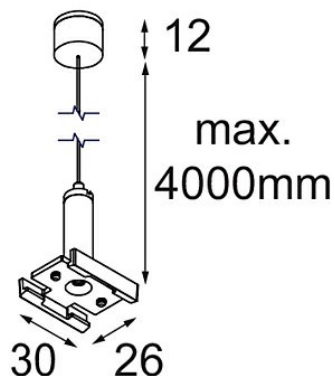

Track 48V Suspension 4000 (1) Black Structure

Caractéristiques

Matériaux	13411432
Ampoule incluse	Non
Nombre de Sources Lumineuses	0
Indice de protection IP	20
Essai au fil incandescent (°C)	960
Intérieur/extérieur	Intérieur
Ajustabilité	Not Applicable
Couleur Principale & Finition Principale	Noir, Structure
Poids brut (g)	47,0