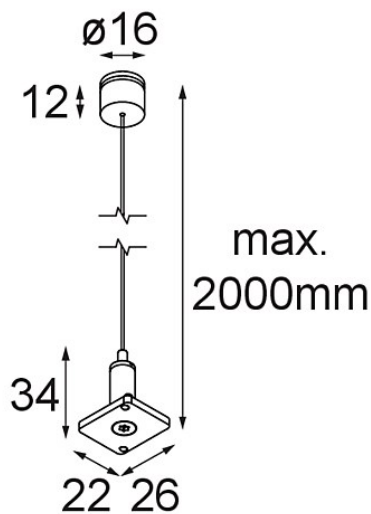

Date

Client

Projet

Type

FFD_Track 48V Suspension 4000 (1) Black Structure

Caractéristiques

Matériaux	13411432
Ampoule incluse	Non
Nombre de Sources Lumineuses	0
Indice de protection IP	20
Essai au fil incandescent (°C)	960
Intérieur/extérieur	Intérieur
Ajustabilité	Not Applicable
Couleur Principale & Finition Principale	Noir, Structure
Poids brut (g)	47,0