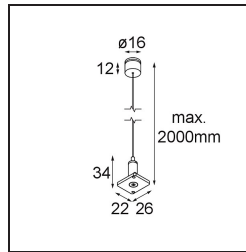

Date

Client

Projet

Type

FFD_Track 48V Suspension 4000 (1) Black Structure

Caractéristiques

Matériaux	13411432
Ampoule incluse	Non
Nombre de Sources Lumineuses	0
Indice de protection IP	20
Essai au fil incandescent (°C)	960
Intérieur/extérieur	Intérieur
Ajustabilité	Not Applicable
Couleur Principale & Finition Principale	Noir, Structure
Poids brut (g)	47,0