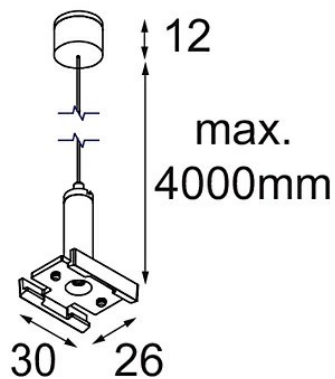

*Track 48V Suspension 4000 (1) Black Structure*

**Specifications**

Material	13411432
Lámpara Incluida	No
Número de fuentes de luz	0
Clasificación del IP	20
Clasificación de hilo incandescente (°C)	960
Interio/Exterior	Interior
Ajustabilidad	Not Applicable
Color principal & Acabado principal	Negro, Estructura
Peso bruto (g)	47,0