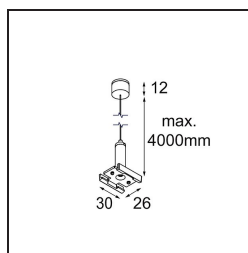

*Track 48V Suspension 4000 (1) Black Structure*

**Specifications**

Material	13411432
Lámpara Incluida	No
Número de fuentes de luz	0
Clasificación del IP	20
Clasificación de hilo incandescente (°C)	960
Interio/Exterior	Interior
Ajustabilidad	Not Applicable
Color principal & Acabado principal	Negro, Estructura
Peso bruto (g)	47,0