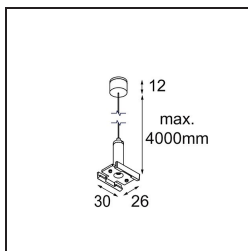

Date

Customer

Project

Type

Track 48V Suspension 4000 (1) White Structure

Specifications

Materiale	13411409
Lampadina inclusa	No
Numero di fonte luminosa	0
Grado IP	20
Test filo a caldo (°C)	960
Interno/Esterno	Interno
Orientabilità	Not Applicable
Colore primario & Finitura primaria	Bianco, Strutturata
Peso lordo (g)	47,0