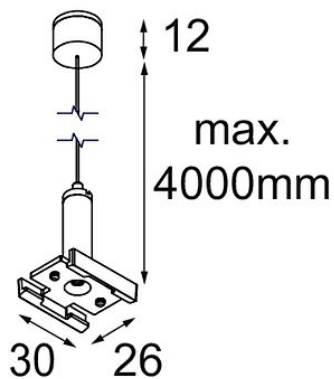

Date

Customer

Project

Type

Track 48V Suspension 4000 (1) White Structure

Specifications

Materiale	13411409
Lampadina inclusa	No
Numero di fonte luminosa	0
Grado IP	20
Test filo a caldo (°C)	960
Interno/Esterno	Interno
Orientabilità	Not Applicable
Colore primario & Finitura primaria	Bianco, Strutturata
Peso lordo (g)	47,0