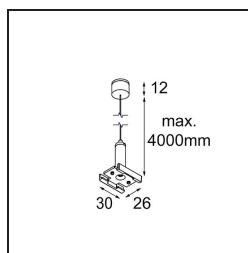

Date

Client

Projet

Type

Track 48V Suspension 4000 (1) White Structure

Caractéristiques

Matériaux	13411409
Ampoule incluse	Non
Nombre de Sources Lumineuses	0
Indice de protection IP	20
Essai au fil incandescent (°C)	960
Intérieur/extérieur	Intérieur
Ajustabilité	Not Applicable
Couleur Principale & Finition Principale	Blanc, Structure
Poids brut (g)	47,0