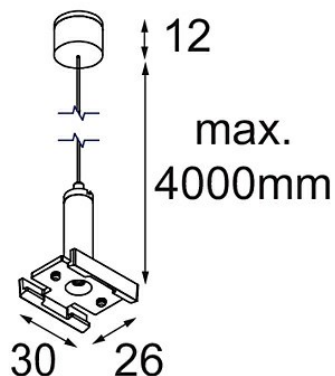

Date

Client

Projet

Type

Track 48V Suspension 4000 (1) White Structure

Caractéristiques

Matériaux	13411409
Ampoule incluse	Non
Nombre de Sources Lumineuses	0
Indice de protection IP	20
Essai au fil incandescent (°C)	960
Intérieur/extérieur	Intérieur
Ajustabilité	Not Applicable
Couleur Principale & Finition Principale	Blanc, Structure
Poids brut (g)	47,0