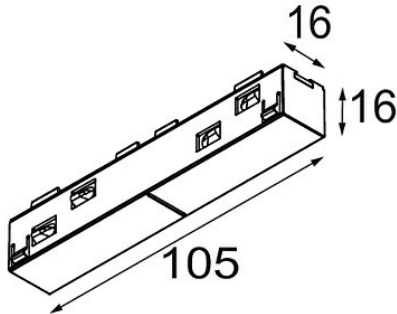

Datum
Klant
Project
Soort

Track 48V Connection 180° Electrical (For Surface Mounting) Black Structure

Specificaties

Materiaal	13411332
Lamp inbegrepen	Neen
Aantal Lichtbronnen	0
Ingangsspanning	48Vdc
Elektriciteitsklasse	III
IP-klasse	20
Gloedraadtest (°C)	960
Binnen/Buiten	Binnen
Verstelbaarheid	Not Applicable
Primaire Kleur & Primaire Afwerking	Zwart, Structuur
Brutogewicht (g)	42,0