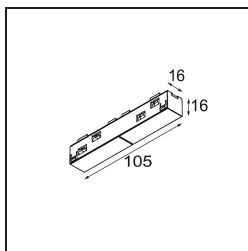

Datum

Klant

Project

Soort

Track 48V Connection 180° Electrical (For Surface Mounting) Black Structure

Specificaties

Materiaal	13411332
Lamp inbegrepen	Neen
Aantal Lichtbronnen	0
Ingangsspanning	48Vdc
Elektriciteitsklasse	III
IP-klasse	20
Gloeidraadtest (°C)	960
Binnen/Buiten	Binnen
Verstelbaarheid	Not Applicable
Primaire Kleur & Primaire Afwerking	Zwart, Structuur
Brutogewicht (g)	42,0