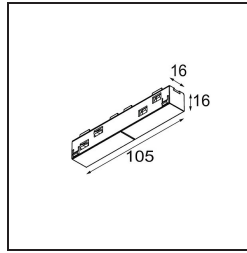

Datum
Klant
Project
Soort

Track 48V Connection 180° Electrical (For Surface Mounting) Black Structure

Specificaties

Materiaal	13411332
Lamp inbegrepen	Neen
Aantal Lichtbronnen	0
Ingangsspanning	48Vdc
Elektriciteitsklasse	III
IP-klasse	20
Gloedraadtest (°C)	960
Binnen/Buiten	Binnen
Verstelbaarheid	Not Applicable
Primaire Kleur & Primaire Afwerking	Zwart, Structuur
Brutogewicht (g)	42,0