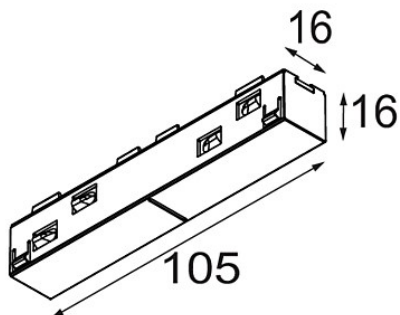

Datum

Klant

Project

Soort

Track 48V Connection 180° Electrical (For Surface Mounting) Black Structure

Specificaties

Materiaal	13411332
Lamp inbegrepen	Neen
Aantal Lichtbronnen	0
Ingangsspanning	48Vdc
Elektriciteitsklasse	III
IP-klasse	20
Gloeidraadtest (°C)	960
Binnen/Buiten	Binnen
Verstelbaarheid	Not Applicable
Primaire Kleur & Primaire Afwerking	Zwart, Structuur
Brutogewicht (g)	42,0