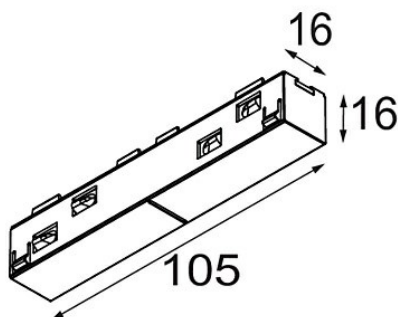

*Track 48V Connection 180° Electrical (For Surface Mounting) Black Structure*

**Specifications**

Materiale	13411332
Lampadina inclusa	No
Numero di fonte luminosa	0
Volt in ingresso	48Vdc
Classificazione elettrica	III
Grado IP	20
Test filo a caldo (°C)	960
Interno/Esterno	Interno
Orientabilità	Not Applicable
Colore primario & Finitura primaria	Nero, Strutturata
Peso lordo (g)	42,0