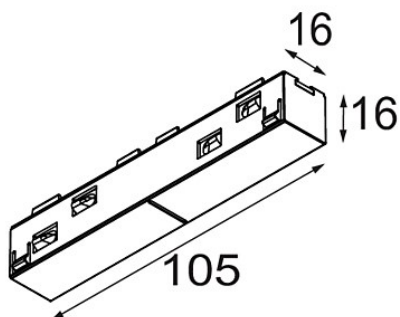

*Track 48V Connection 180° Electrical (For Surface Mounting) Black Structure*

### Specifications

Materiale	13411332
Lampadina inclusa	No
Numero di fonte luminosa	0
Volt in ingresso	48Vdc
Classificazione elettrica	III
Grado IP	20
Test filo a caldo (°C)	960
Interno/Esterno	Interno
Orientabilità	Not Applicable
Colore primario & Finitura primaria	Nero, Strutturata
Peso lordo (g)	42,0