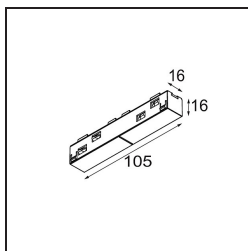

*Track 48V Connection 180° Electrical (For Surface Mounting) Black Structure*

### Specifications

Materiale	13411332
Lampadina inclusa	No
Numero di fonte luminosa	0
Volt in ingresso	48Vdc
Classificazione elettrica	III
Grado IP	20
Test filo a caldo (°C)	960
Interno/Esterno	Interno
Orientabilità	Not Applicable
Colore primario & Finitura primaria	Nero, Strutturata
Peso lordo (g)	42,0