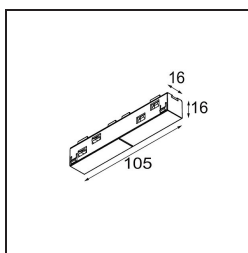

*Track 48V Connection 180° Electrical (For Surface Mounting) Black Structure*

**Specifications**

Materiale	13411332
Lampadina inclusa	No
Numero di fonte luminosa	0
Volt in ingresso	48Vdc
Classificazione elettrica	III
Grado IP	20
Test filo a caldo (°C)	960
Interno/Esterno	Interno
Orientabilità	Not Applicable
Colore primario & Finitura primaria	Nero, Strutturata
Peso lordo (g)	42,0