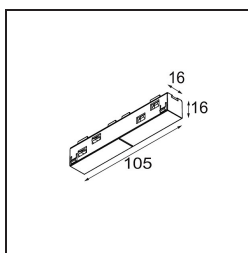

Track 48V Connection 180° Electrical (For Surface Mounting) Black Structure

Caractéristiques

Matériaux	13411332
Ampoule incluse	Non
Nombre de Sources Lumineuses	0
Tension d'Entrée	48 V CC
Classe Électrique	III
Indice de protection IP	20
Essai au fil incandescent (°C)	960
Intérieur/extérieur	Intérieur
Ajustabilité	Not Applicable
Couleur Principale & Finition Principale	Noir, Structure
Poids brut (g)	42,0