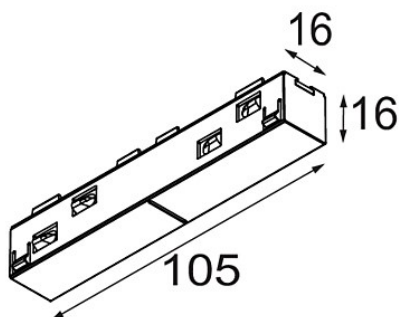

*Track 48V Connection 180° Electrical (For Surface Mounting) Black Structure*

**Caractéristiques**

Matériaux	13411332
Ampoule incluse	Non
Nombre de Sources Lumineuses	0
Tension d'Entrée	48 V CC
Classe Électrique	III
Indice de protection IP	20
Essai au fil incandescent (°C)	960
Intérieur/extérieur	Intérieur
Ajustabilité	Not Applicable
Couleur Principale & Finition Principale	Noir, Structure
Poids brut (g)	42,0