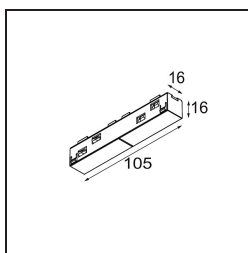

*Track 48V Connection 180° Electrical (For Surface Mounting) Black Structure*

**Caractéristiques**

Matériaux	13411332
Ampoule incluse	Non
Nombre de Sources Lumineuses	0
Tension d'Entrée	48 V CC
Classe Électrique	III
Indice de protection IP	20
Essai au fil incandescent (°C)	960
Intérieur/extérieur	Intérieur
Ajustabilité	Not Applicable
Couleur Principale & Finition Principale	Noir, Structure
Poids brut (g)	42,0