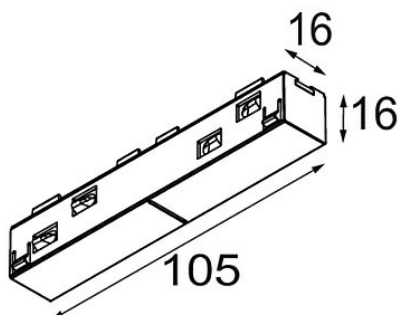

*Track 48V Connection 180° Electrical (For Surface Mounting) Black Structure*

### Caractéristiques

Matériaux	13411332
Ampoule incluse	Non
Nombre de Sources Lumineuses	0
Tension d'Entrée	48 V CC
Classe Électrique	III
Indice de protection IP	20
Essai au fil incandescent (°C)	960
Intérieur/extérieur	Intérieur
Ajustabilité	Not Applicable
Couleur Principale & Finition Principale	Noir, Structure
Poids brut (g)	42,0