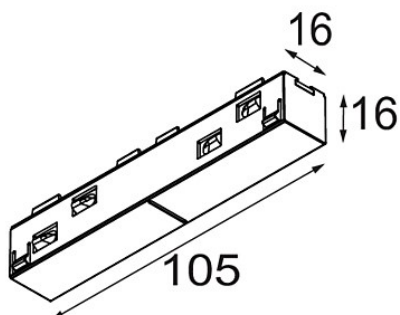

Track 48V Connection 180° Electrical (For Surface Mounting) Black Structure

Caractéristiques

Matériaux	13411332
Ampoule incluse	Non
Nombre de Sources Lumineuses	0
Tension d'Entrée	48 V CC
Classe Électrique	III
Indice de protection IP	20
Essai au fil incandescent (°C)	960
Intérieur/extérieur	Intérieur
Ajustabilité	Not Applicable
Couleur Principale & Finition Principale	Noir, Structure
Poids brut (g)	42,0