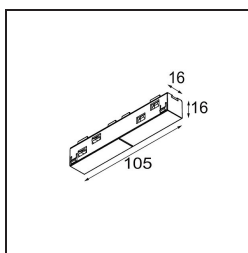

*Track 48V Connection 180° Electrical (For Surface Mounting) Black Structure*

### Caractéristiques

Matériaux	13411332
Ampoule incluse	Non
Nombre de Sources Lumineuses	0
Tension d'Entrée	48 V CC
Classe Électrique	III
Indice de protection IP	20
Essai au fil incandescent (°C)	960
Intérieur/extérieur	Intérieur
Ajustabilité	Not Applicable
Couleur Principale & Finition Principale	Noir, Structure
Poids brut (g)	42,0