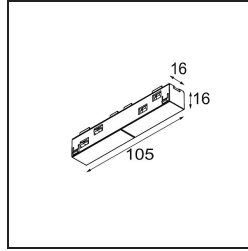

Date
Customer
Project
Type

*Track 48V Connection 180° Electrical (For Surface Mounting) Black Structure*

**Specifications**

Material	13411332
Lámpara Incluida	No
Número de fuentes de luz	0
Voltaje de entrada	48Vcc
Clasificación eléctrica	III
Clasificación del IP	20
Clasificación de hilo incandescente (°C)	960
Interio/Exterior	Interior
Ajustabilidad	Not Applicable
Color principal & Acabado principal	Negro, Estructura
Peso bruto (g)	42,0