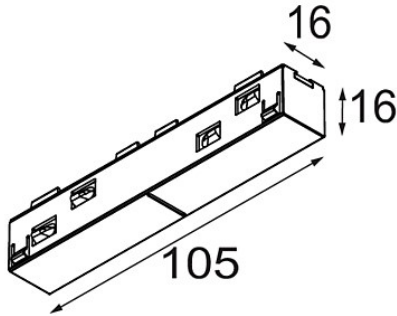

Date
Customer
Project
Type

*Track 48V Connection 180° Electrical (For Surface Mounting) Black Structure*

**Specifications**

Material	13411332
Lámpara Incluida	No
Número de fuentes de luz	0
Voltaje de entrada	48Vcc
Clasificación eléctrica	III
Clasificación del IP	20
Clasificación de hilo incandescente (°C)	960
Interio/Exterior	Interior
Ajustabilidad	Not Applicable
Color principal & Acabado principal	Negro, Estructura
Peso bruto (g)	42,0