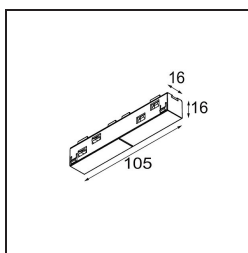

Date
Customer
Project
Type

Track 48V Connection 180° Electrical (For Surface Mounting) Black Structure

Specifications

Material	13411332
Lámpara Incluida	No
Número de fuentes de luz	0
Voltaje de entrada	48Vcc
Clasificación eléctrica	III
Clasificación del IP	20
Clasificación de hilo incandescente (°C)	960
Interio/Exterior	Interior
Ajustabilidad	Not Applicable
Color principal & Acabado principal	Negro, Estructura
Peso bruto (g)	42,0