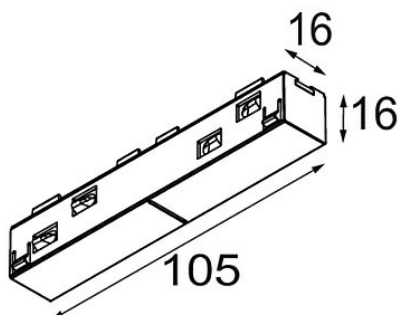

Date
Customer
Project
Type

Track 48V Connection 180° Electrical (For Surface Mounting) Black Structure

Specifications

Material	13411332
Lámpara Incluida	No
Número de fuentes de luz	0
Voltaje de entrada	48Vcc
Clasificación eléctrica	III
Clasificación del IP	20
Clasificación de hilo incandescente (°C)	960
Interio/Exterior	Interior
Ajustabilidad	Not Applicable
Color principal & Acabado principal	Negro, Estructura
Peso bruto (g)	42,0